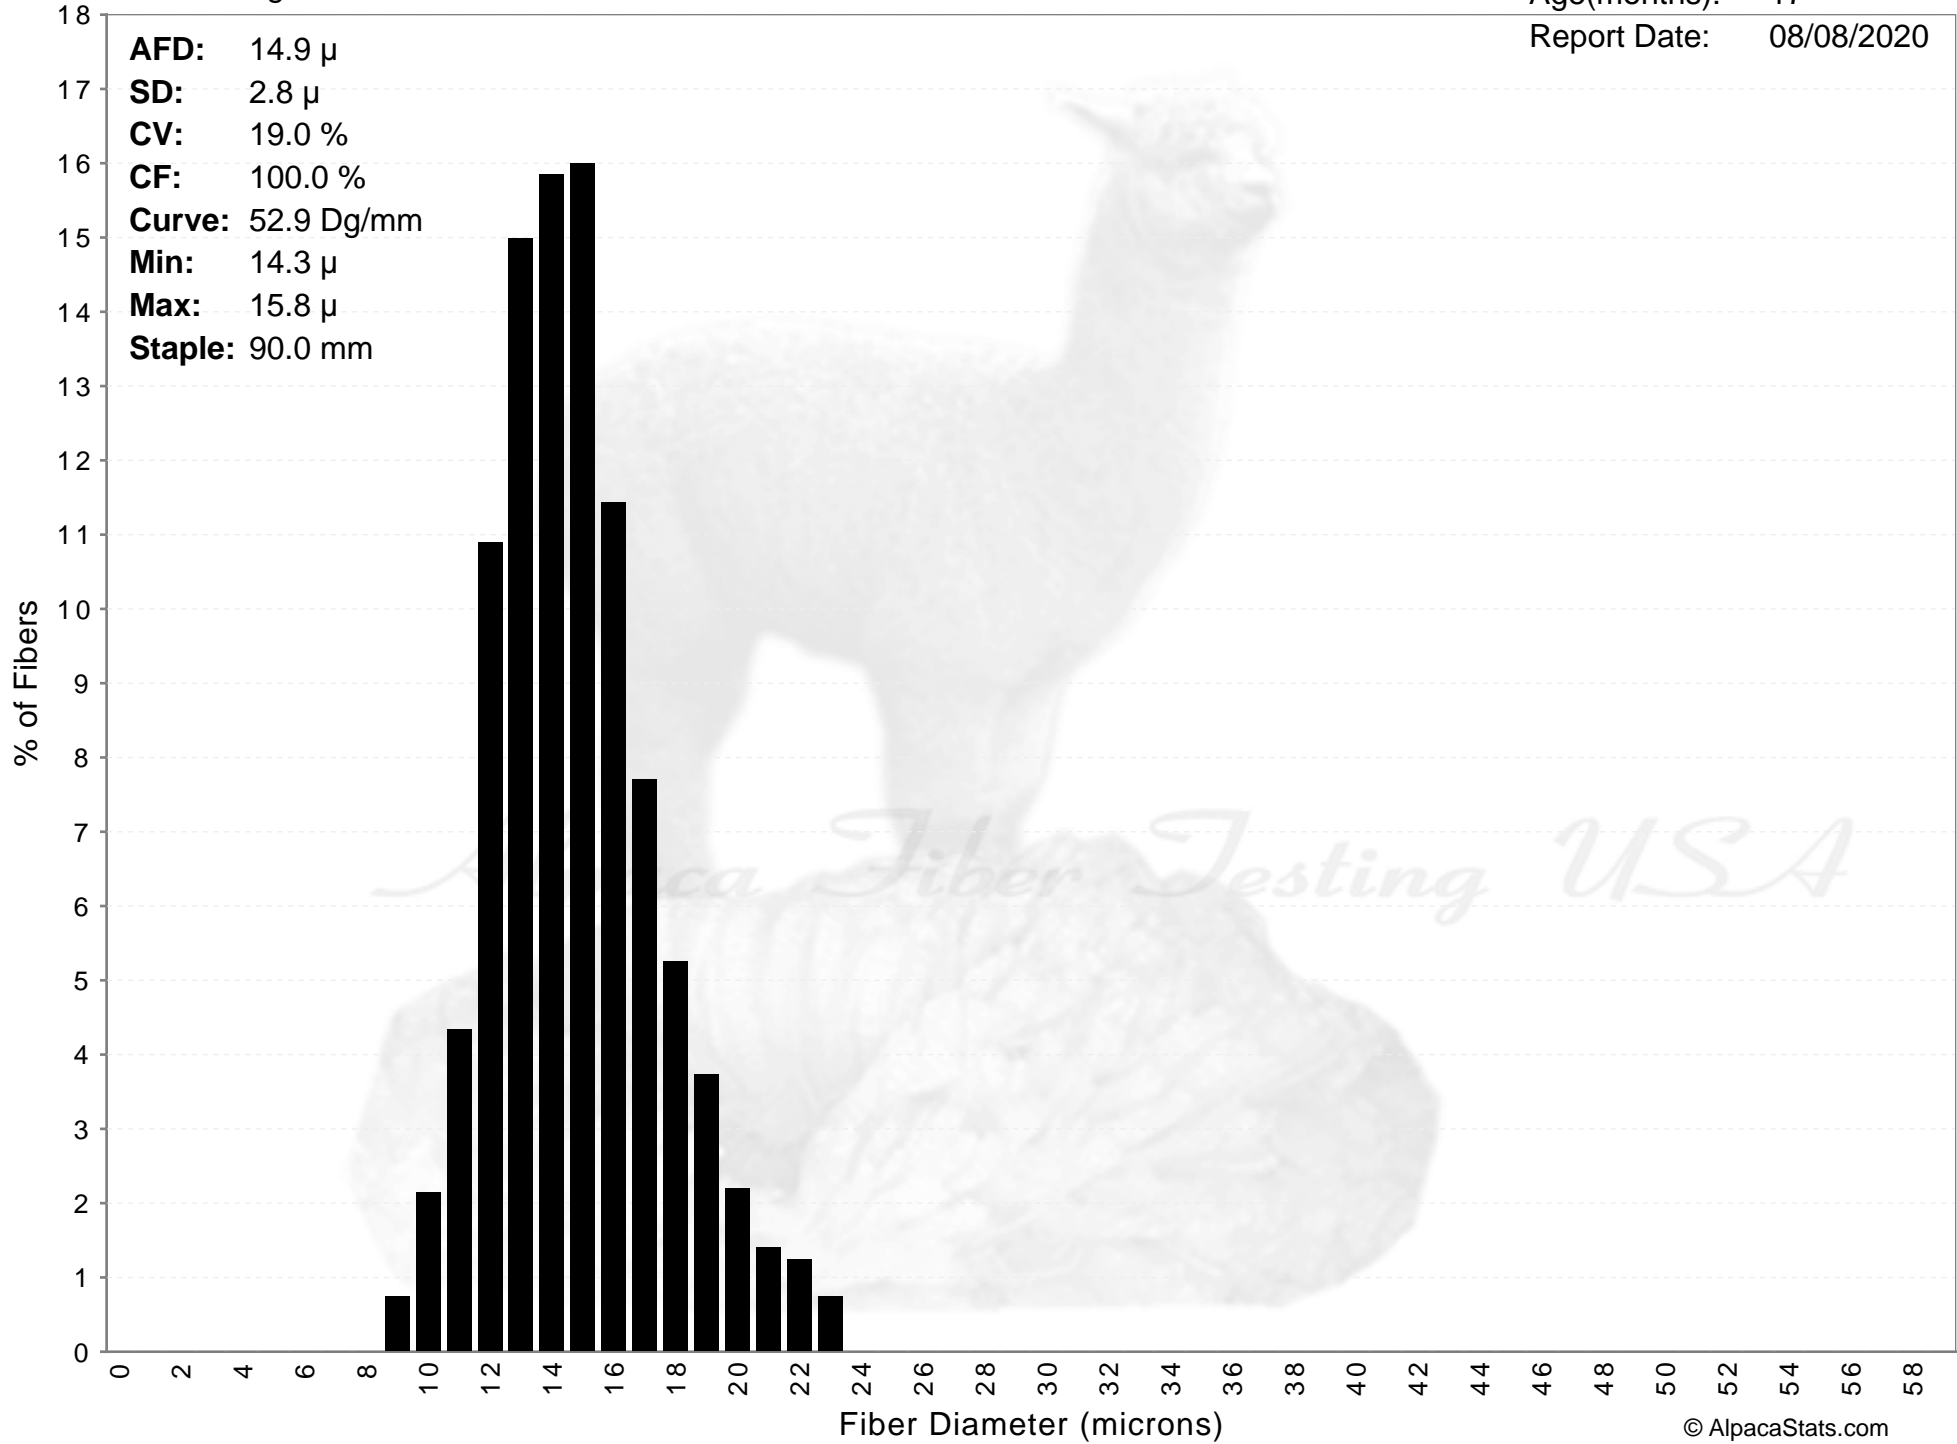

# RICKY

Age(months): 17  
Report Date: 08/08/2020

**AFD:** 14.9  $\mu$   
**SD:** 2.8  $\mu$   
**CV:** 19.0 %  
**CF:** 100.0 %  
**Curve:** 52.9 Dg/mm  
**Min:** 14.3  $\mu$   
**Max:** 15.8  $\mu$   
**Staple:** 90.0 mm

**AFD:** 14.9  $\mu$   
**SD:** 2.8  $\mu$   
**CV:** 19.0 %  
**CF:** 100.0 %  
**Curve:** 52.9 Dg/mm  
**Min:** 14.3  $\mu$   
**Max:** 15.8  $\mu$   
**Staple:** 90.0 mm