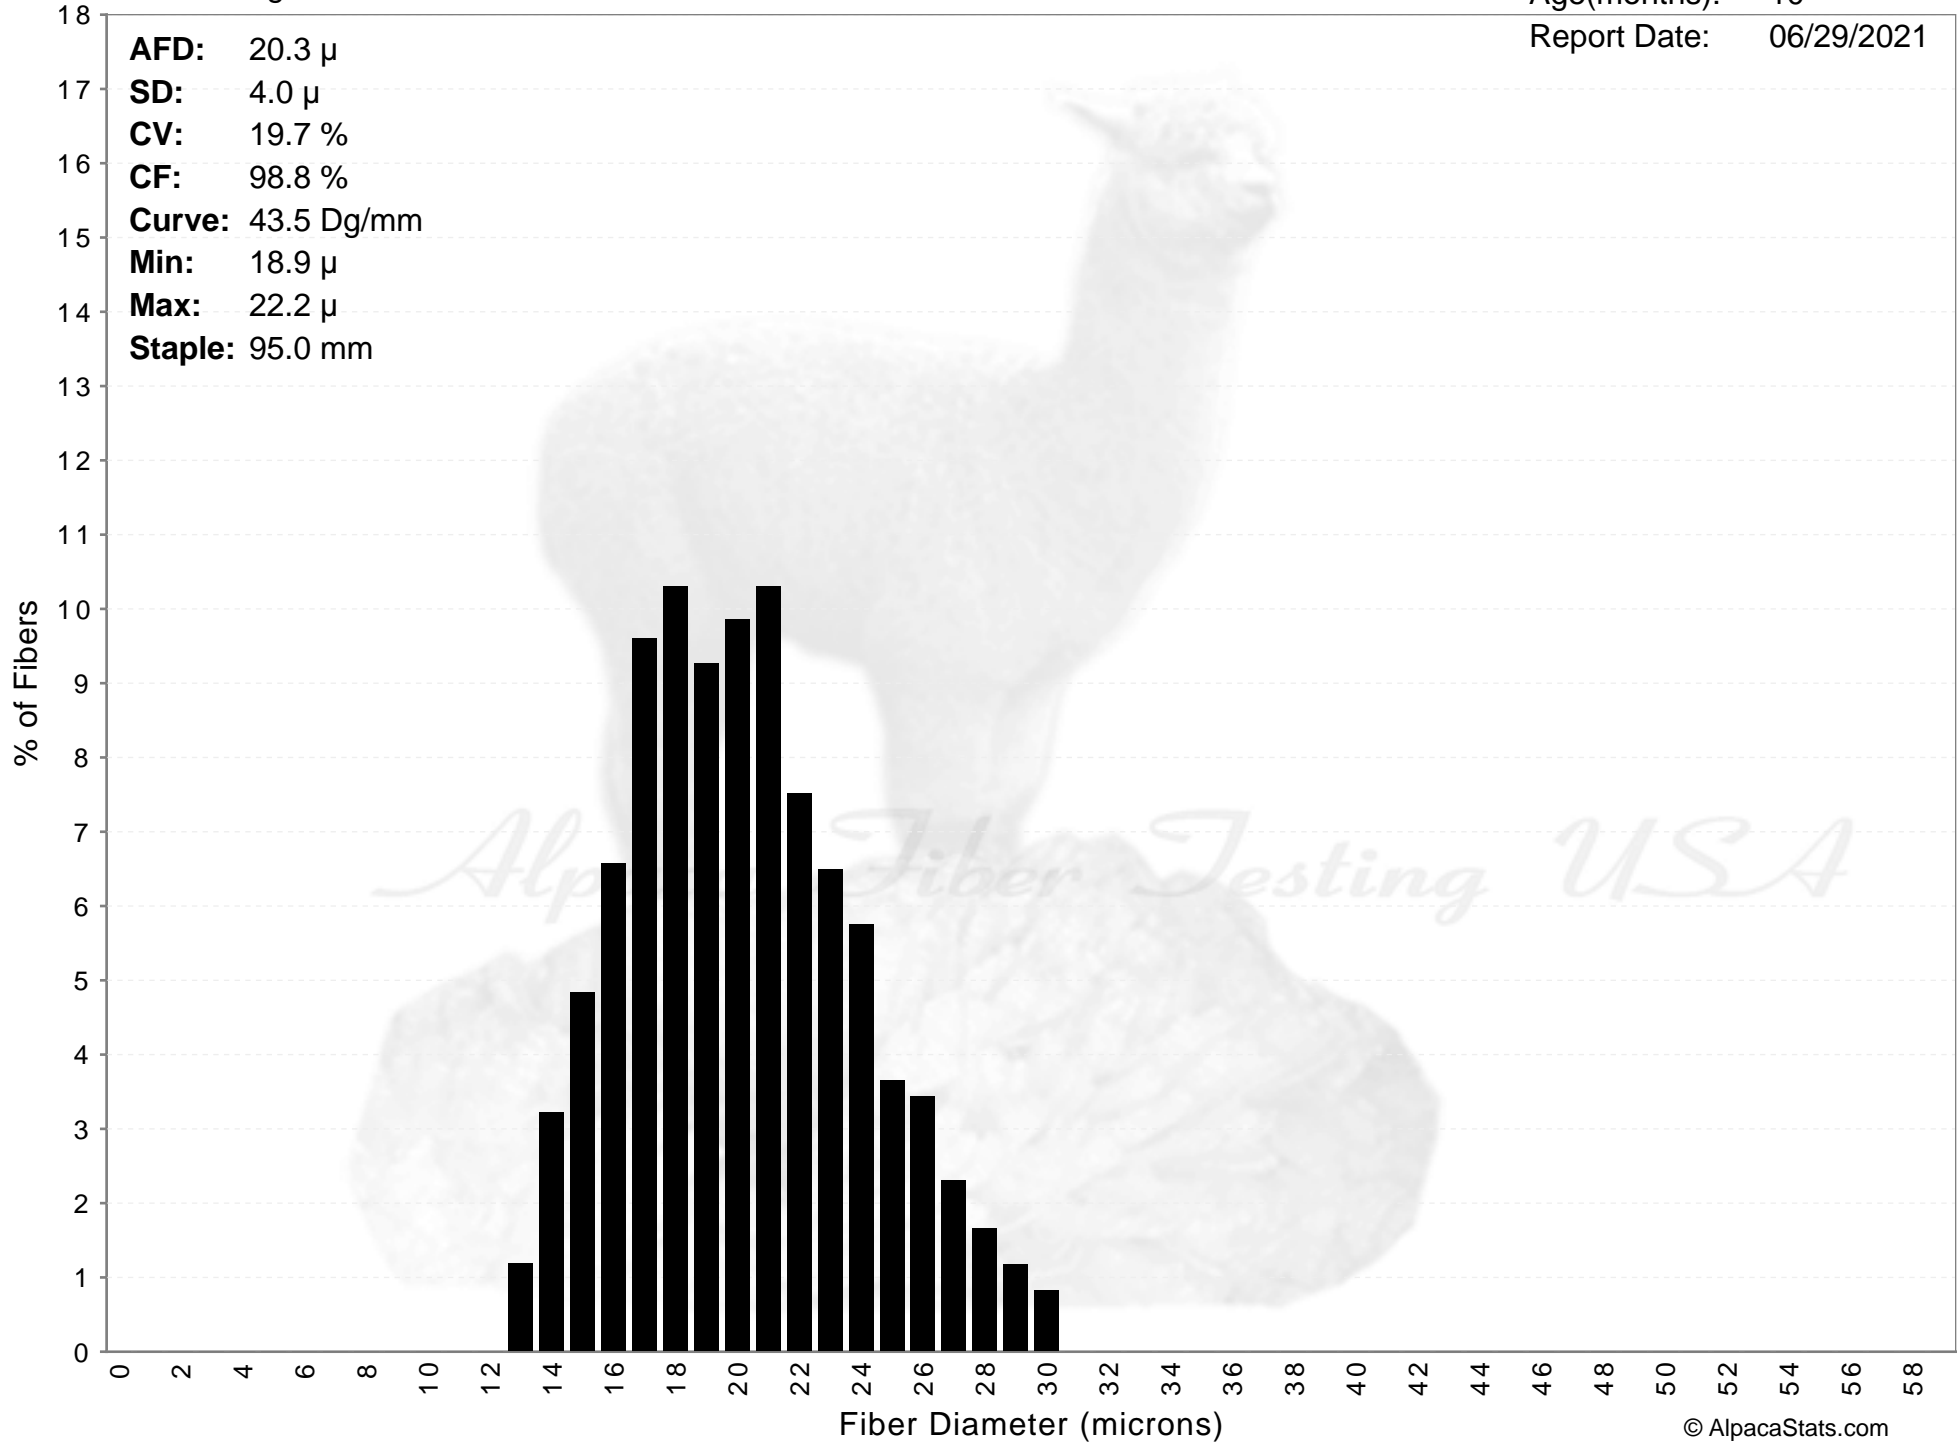

# GAMBIT

Age(months): 10  
Report Date: 06/29/2021

**AFD:** 20.3  $\mu$   
**SD:** 4.0  $\mu$   
**CV:** 19.7 %  
**CF:** 98.8 %  
**Curve:** 43.5 Dg/mm  
**Min:** 18.9  $\mu$   
**Max:** 22.2  $\mu$   
**Staple:** 95.0 mm

**AFD:** 20.3  $\mu$   
**SD:** 4.0  $\mu$   
**CV:** 19.7 %  
**CF:** 98.8 %  
**Curve:** 43.5 Dg/mm  
**Min:** 18.9  $\mu$   
**Max:** 22.2  $\mu$   
**Staple:** 95.0 mm