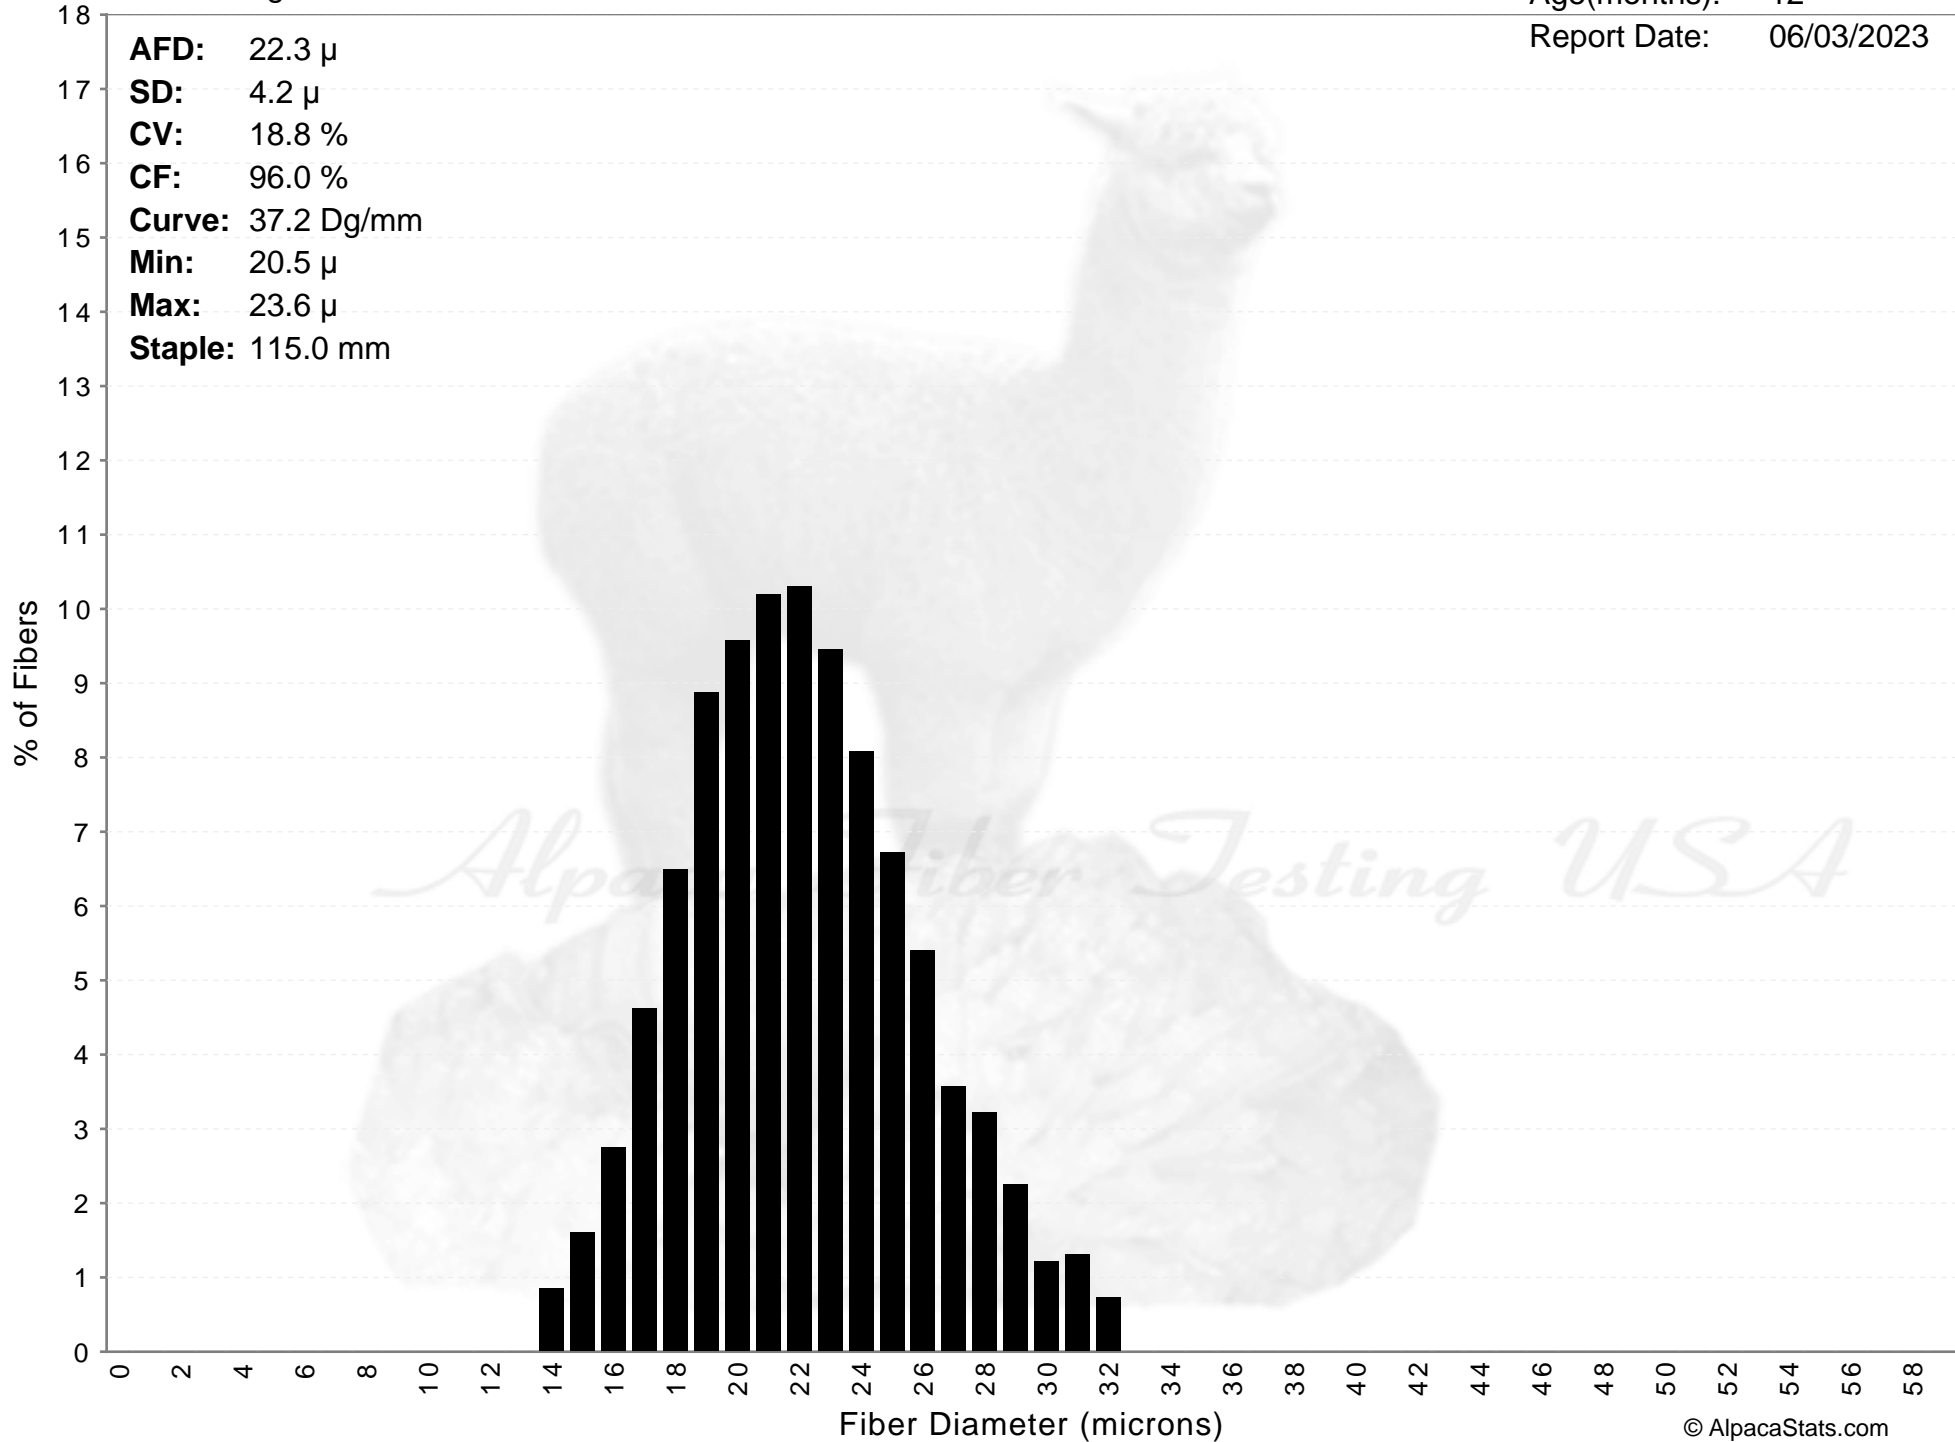

# ZION

Age(months): 12  
Report Date: 06/03/2023

**AFD:** 22.3  $\mu$   
**SD:** 4.2  $\mu$   
**CV:** 18.8 %  
**CF:** 96.0 %  
**Curve:** 37.2 Dg/mm  
**Min:** 20.5  $\mu$   
**Max:** 23.6  $\mu$   
**Staple:** 115.0 mm

**AFD:** 22.3  $\mu$   
**SD:** 4.2  $\mu$   
**CV:** 18.8 %  
**CF:** 96.0 %  
**Curve:** 37.2 Dg/mm  
**Min:** 20.5  $\mu$   
**Max:** 23.6  $\mu$   
**Staple:** 115.0 mm