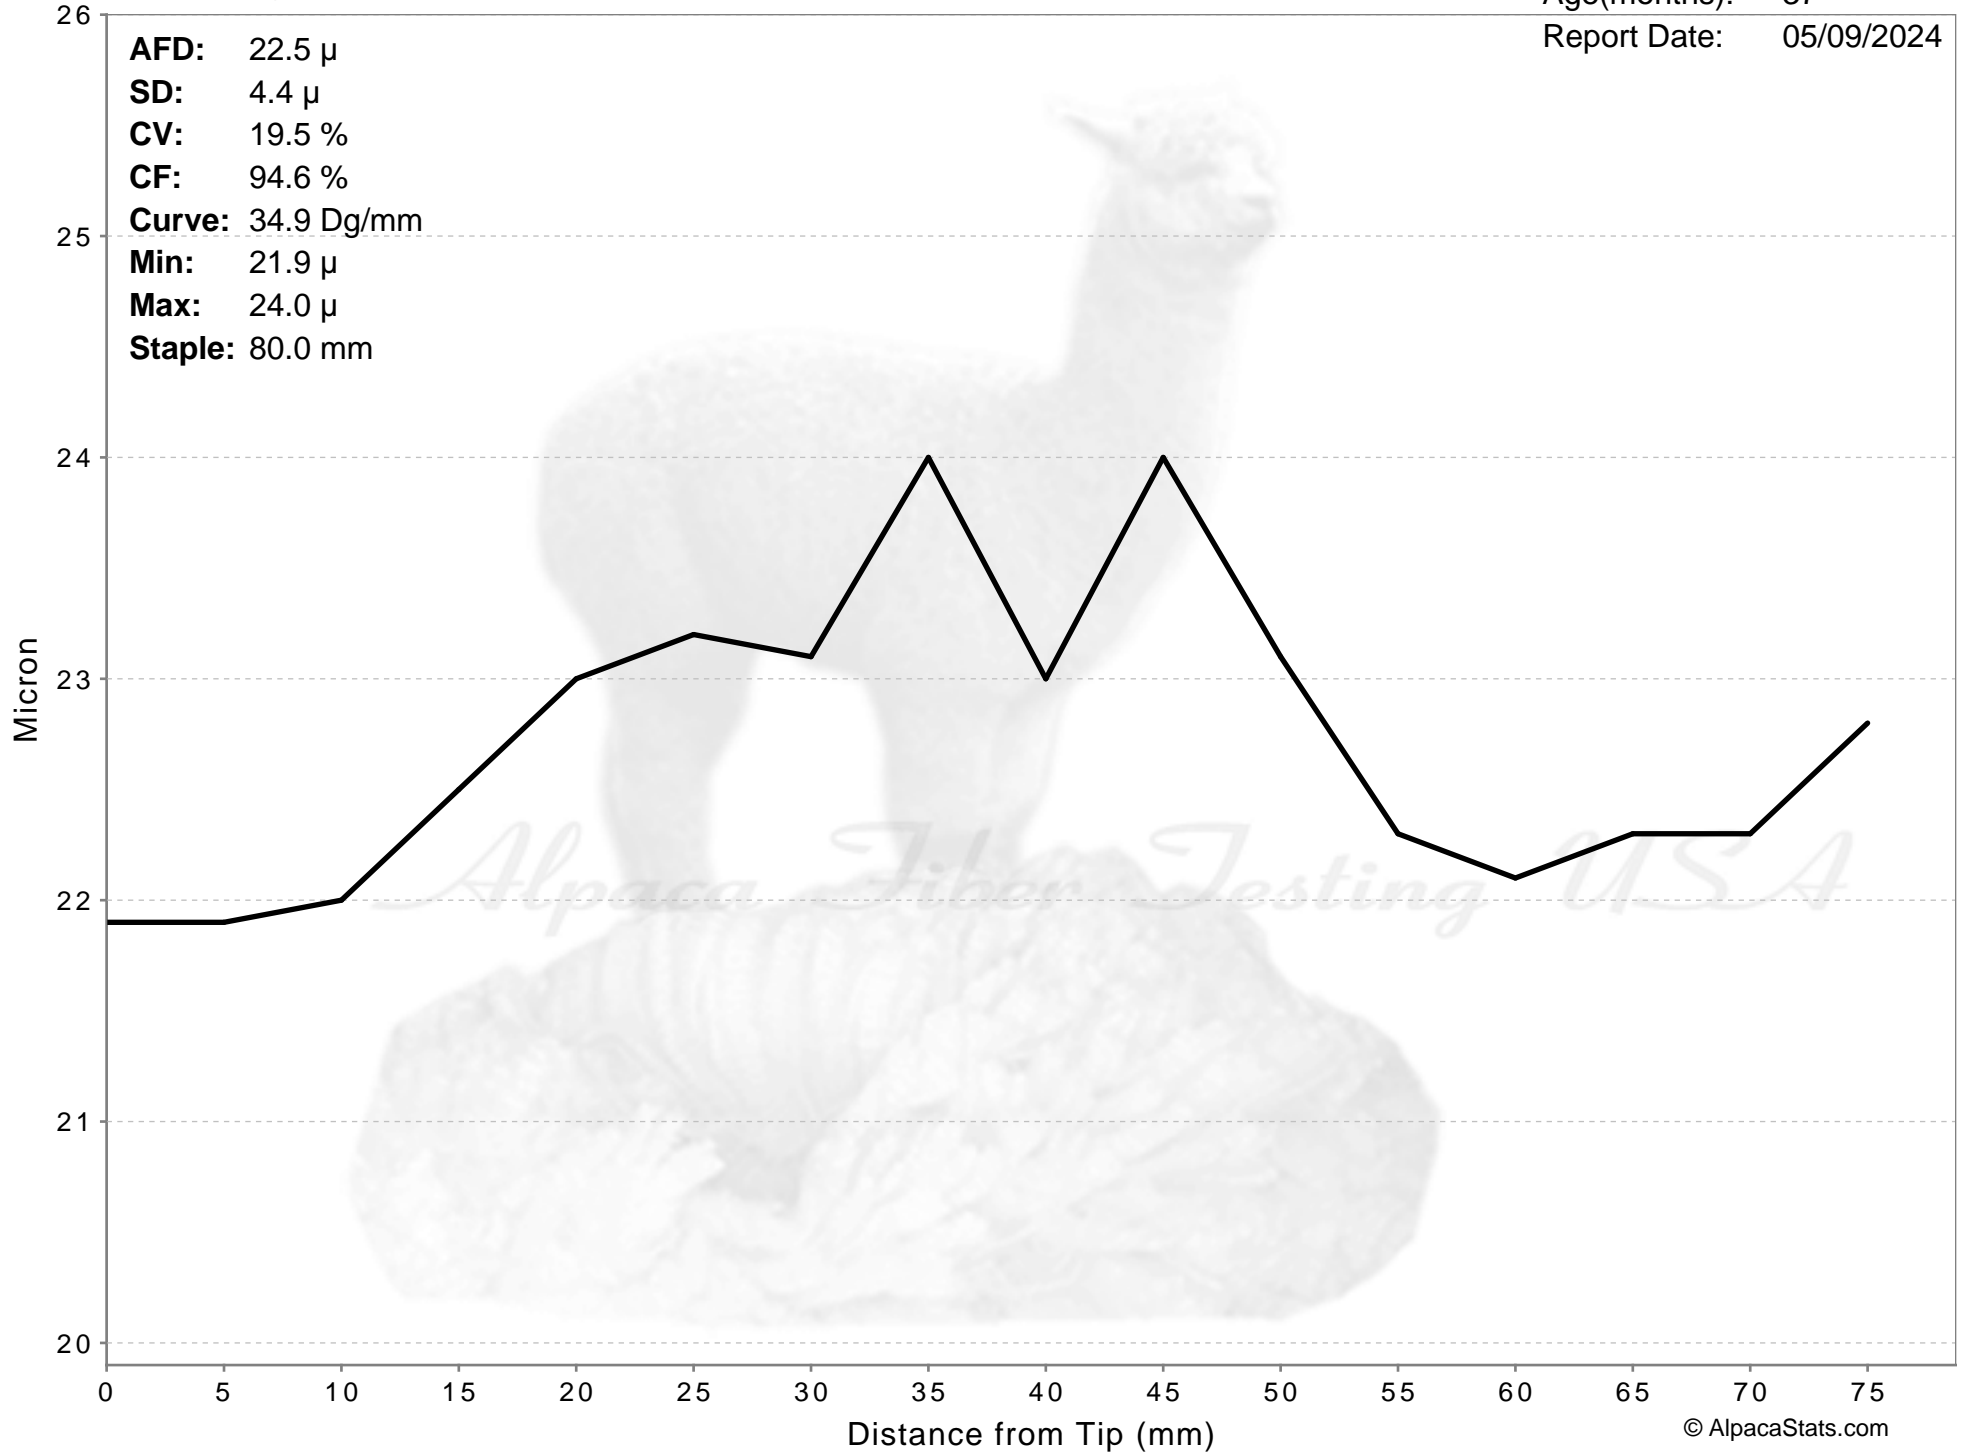

# HOLLY

Age(months): 37  
Report Date: 05/09/2024

**AFD:** 22.5  $\mu$   
**SD:** 4.4  $\mu$   
**CV:** 19.5 %  
**CF:** 94.6 %  
**Curve:** 34.9 Dg/mm  
**Min:** 21.9  $\mu$   
**Max:** 24.0  $\mu$   
**Staple:** 80.0 mm

% of Fibers

Alpaca Fiber Testing USA

Fiber Diameter (microns)

# HOLLY

**AFD:** 22.5  $\mu$   
**SD:** 4.4  $\mu$   
**CV:** 19.5 %  
**CF:** 94.6 %  
**Curve:** 34.9 Dg/mm  
**Min:** 21.9  $\mu$   
**Max:** 24.0  $\mu$   
**Staple:** 80.0 mm

*Alpaca Fiber Testing USA*