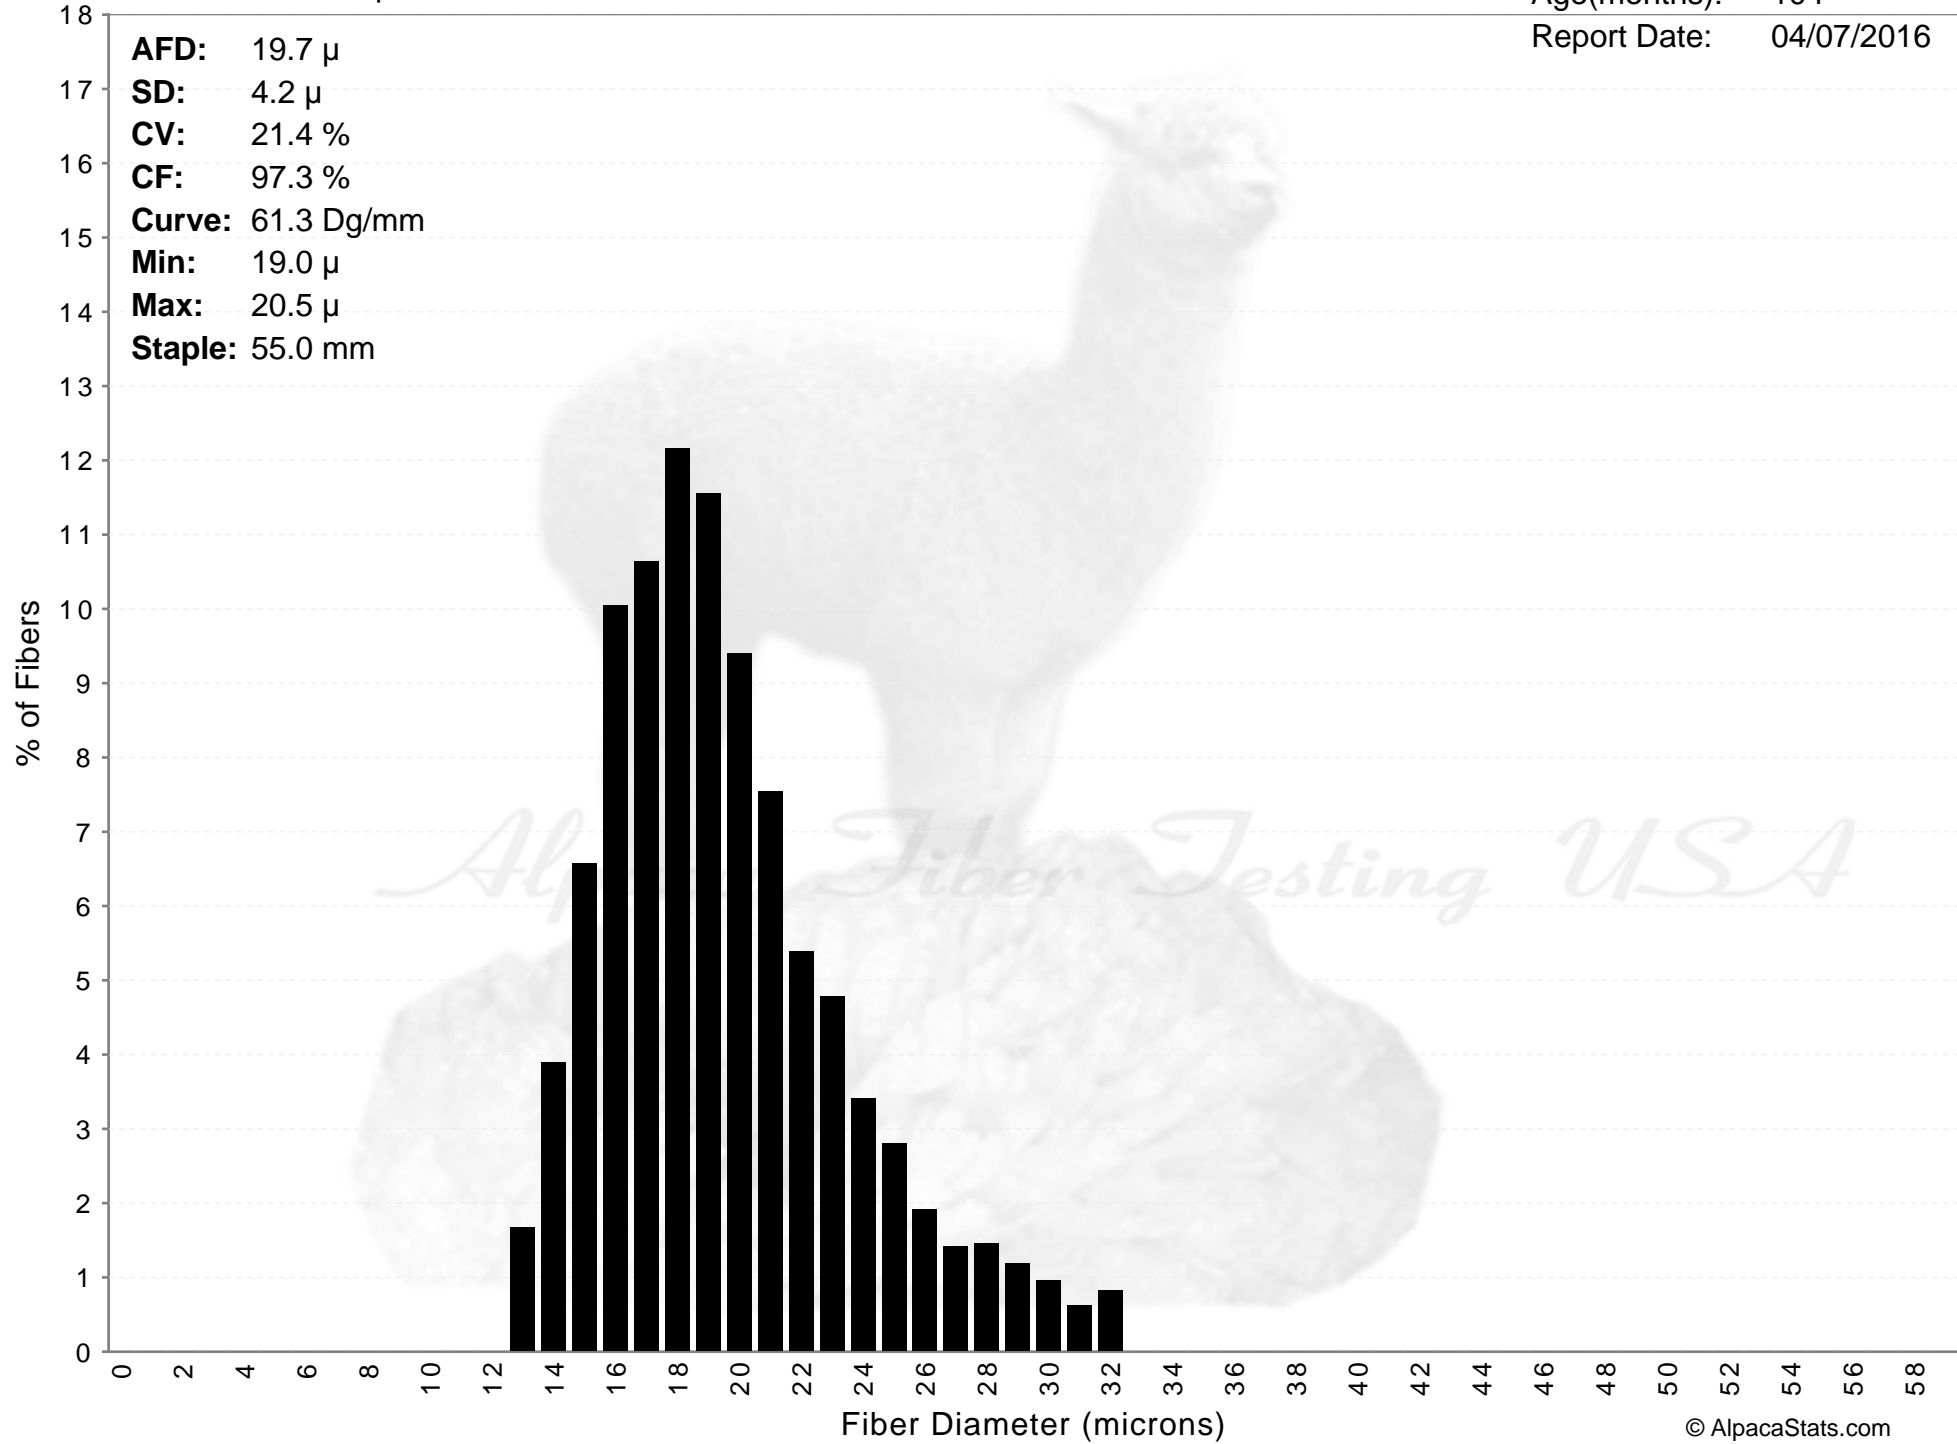

Horse Mountain Alpacas

# INFINIT SOPHINA

Age(months): 104  
Report Date: 04/07/2016

**AFD:** 19.7  $\mu$   
**SD:** 4.2  $\mu$   
**CV:** 21.4 %  
**CF:** 97.3 %  
**Curve:** 61.3 Dg/mm  
**Min:** 19.0  $\mu$   
**Max:** 20.5  $\mu$   
**Staple:** 55.0 mm

# INFINIT SOPHINA

**AFD:** 19.7  $\mu$   
**SD:** 4.2  $\mu$   
**CV:** 21.4 %  
**CF:** 97.3 %  
**Curve:** 61.3 Dg/mm  
**Min:** 19.0  $\mu$   
**Max:** 20.5  $\mu$   
**Staple:** 55.0 mm