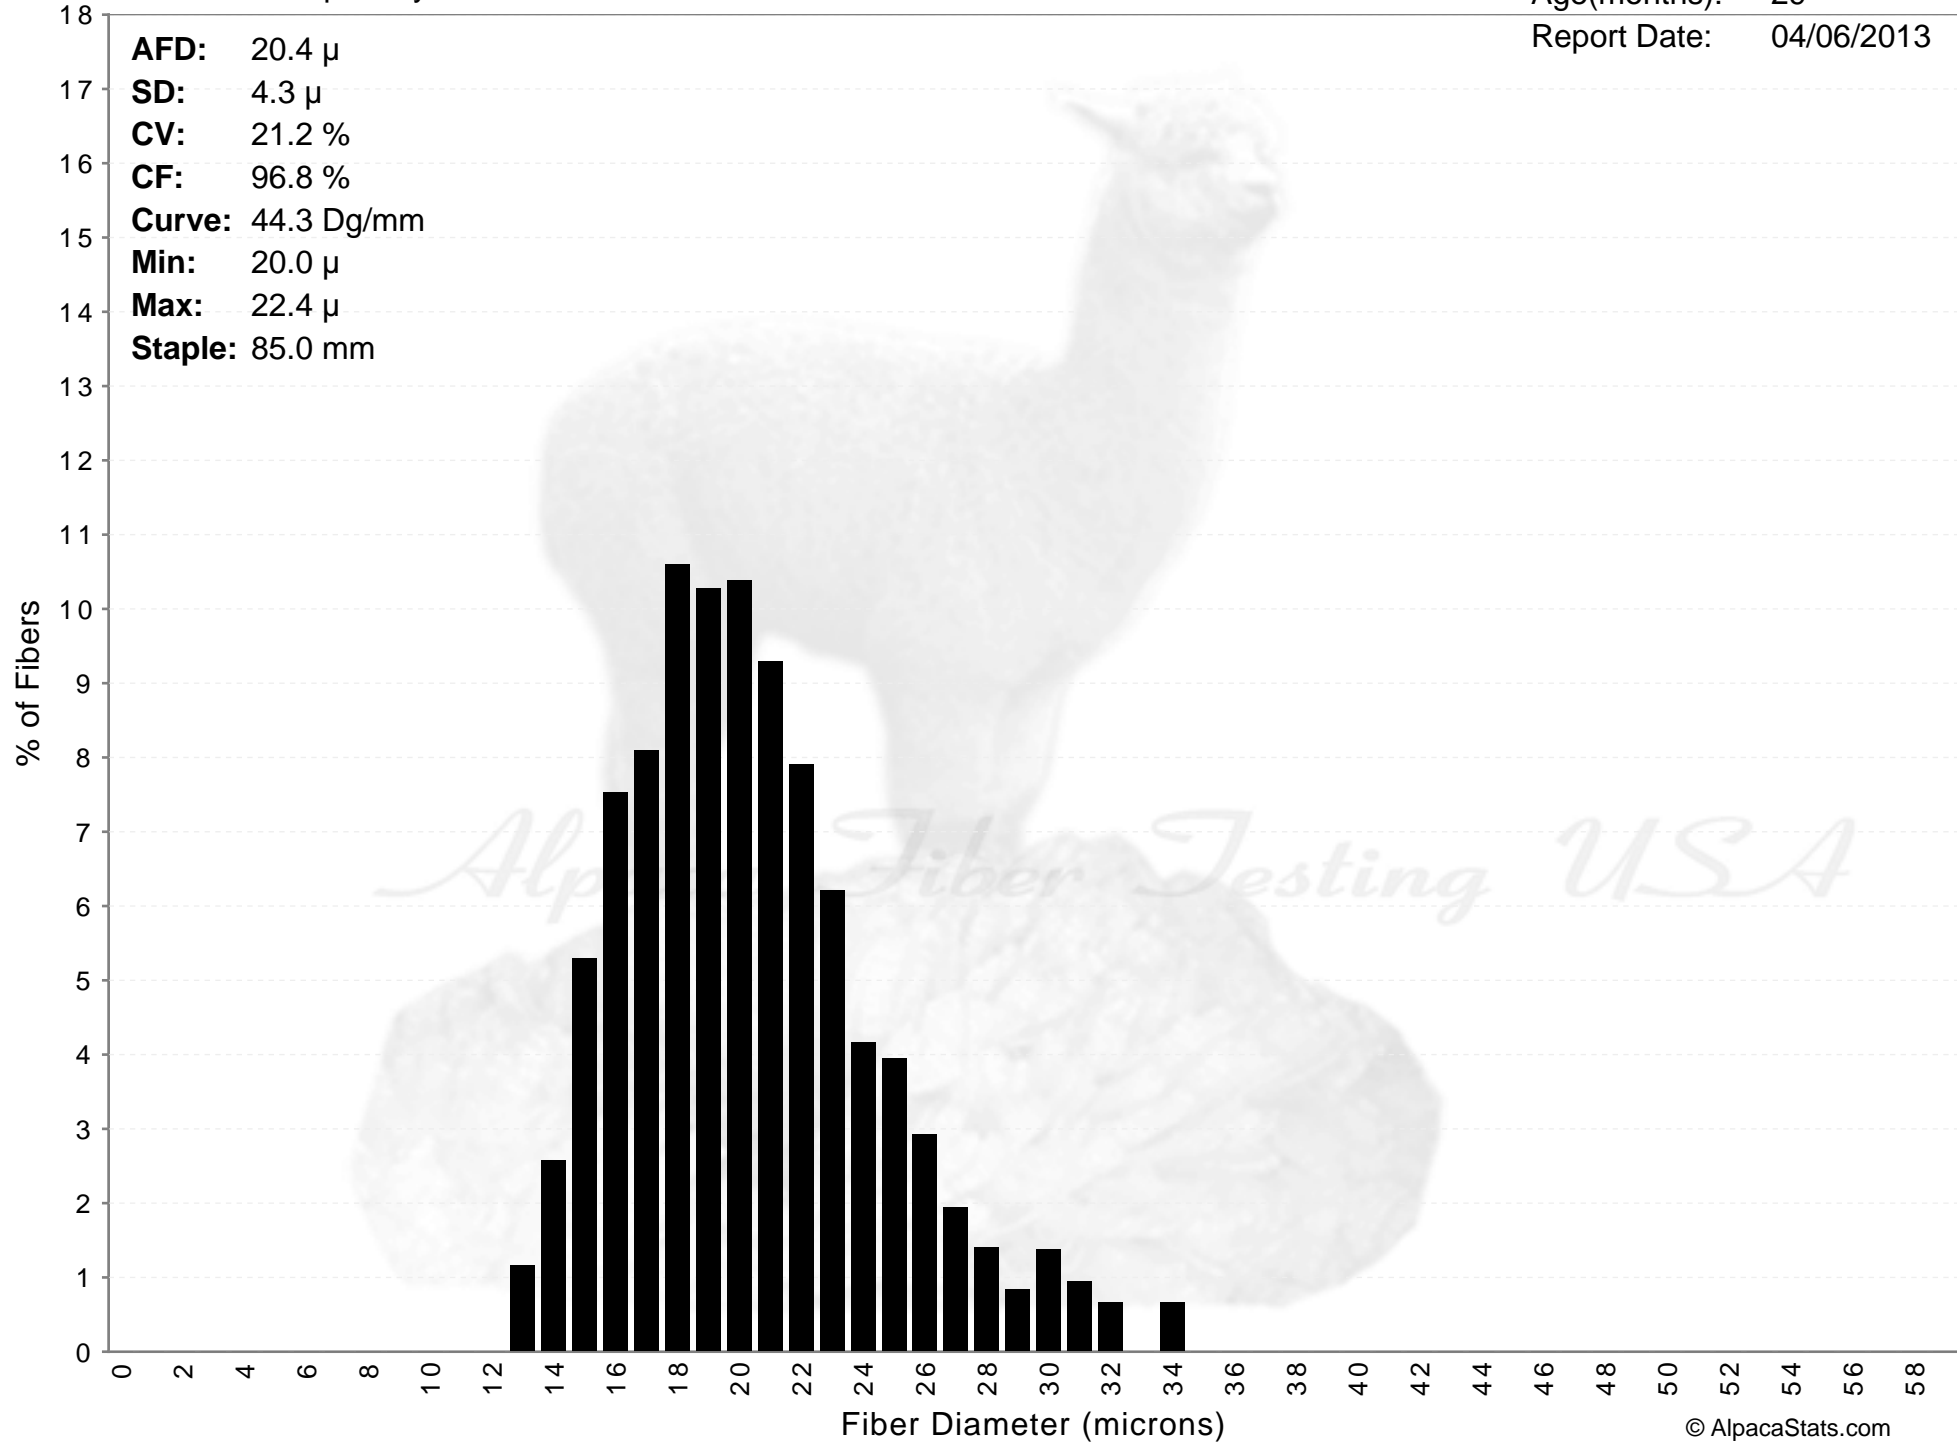

4-SIGHT'S APPLAUSE

AFD: 20.4 μ
SD: 4.3 μ
CV: 21.2 %
CF: 96.8 %
Curve: 44.3 Dg/mm
Min: 20.0 μ
Max: 22.4 μ
Staple: 85.0 mm

4-SIGHT'S APPLAUSE

AFD: 20.4 μ
SD: 4.3 μ
CV: 21.2 %
CF: 96.8 %
Curve: 44.3 Dg/mm
Min: 20.0 μ
Max: 22.4 μ
Staple: 85.0 mm