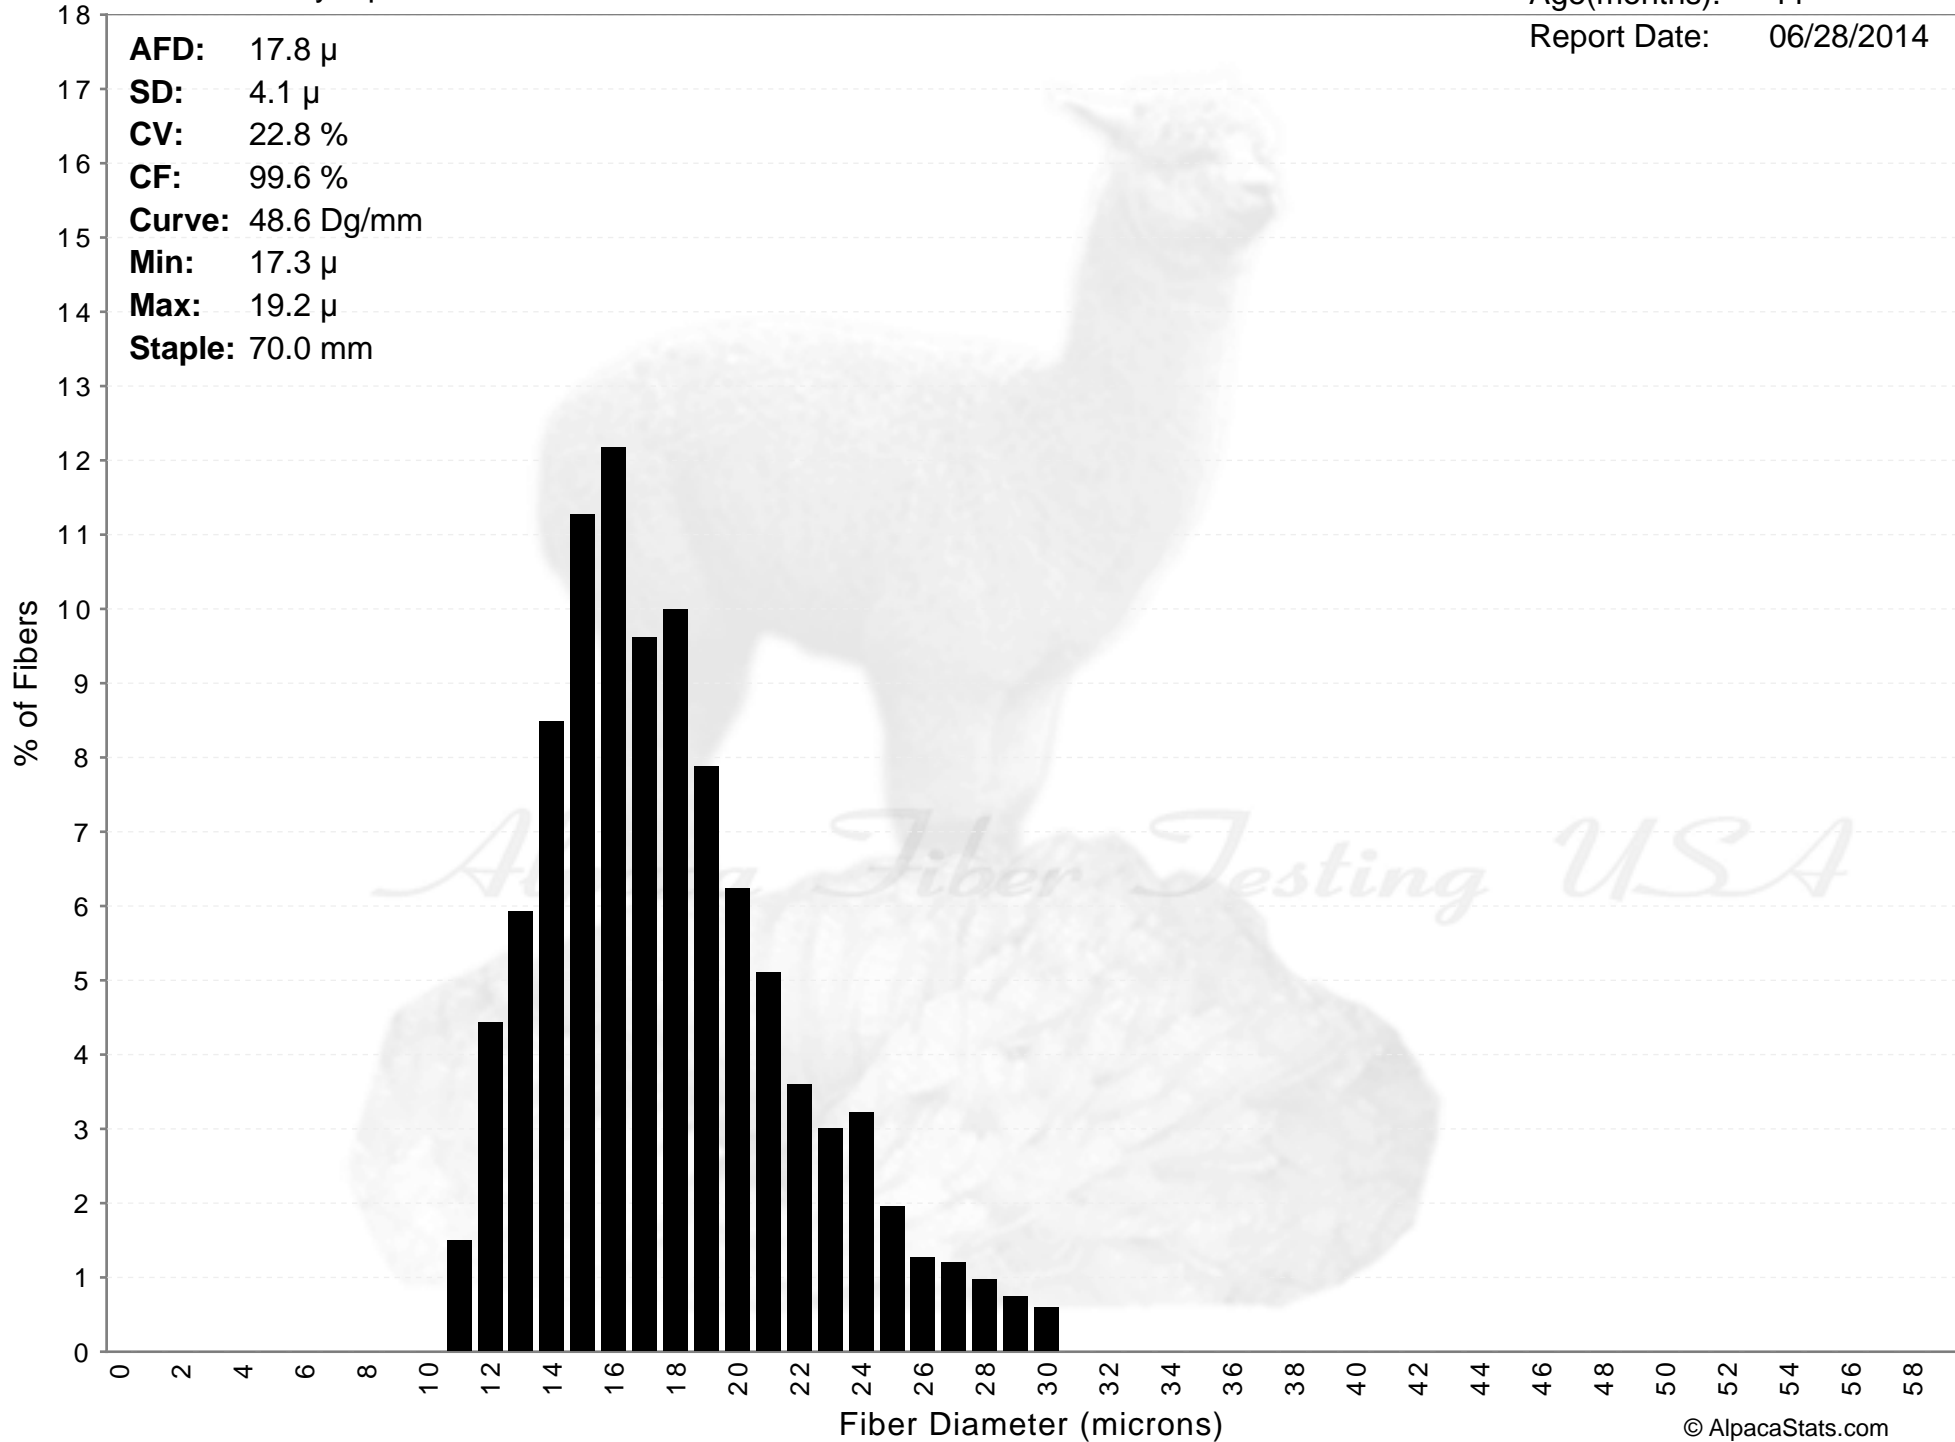

# JLEFA MICHELANGELO'S PERUVIAN PANDORA

Age(months): 44  
Report Date: 06/28/2014

**AFD:** 17.8  $\mu$   
**SD:** 4.1  $\mu$   
**CV:** 22.8 %  
**CF:** 99.6 %  
**Curve:** 48.6 Dg/mm  
**Min:** 17.3  $\mu$   
**Max:** 19.2  $\mu$   
**Staple:** 70.0 mm