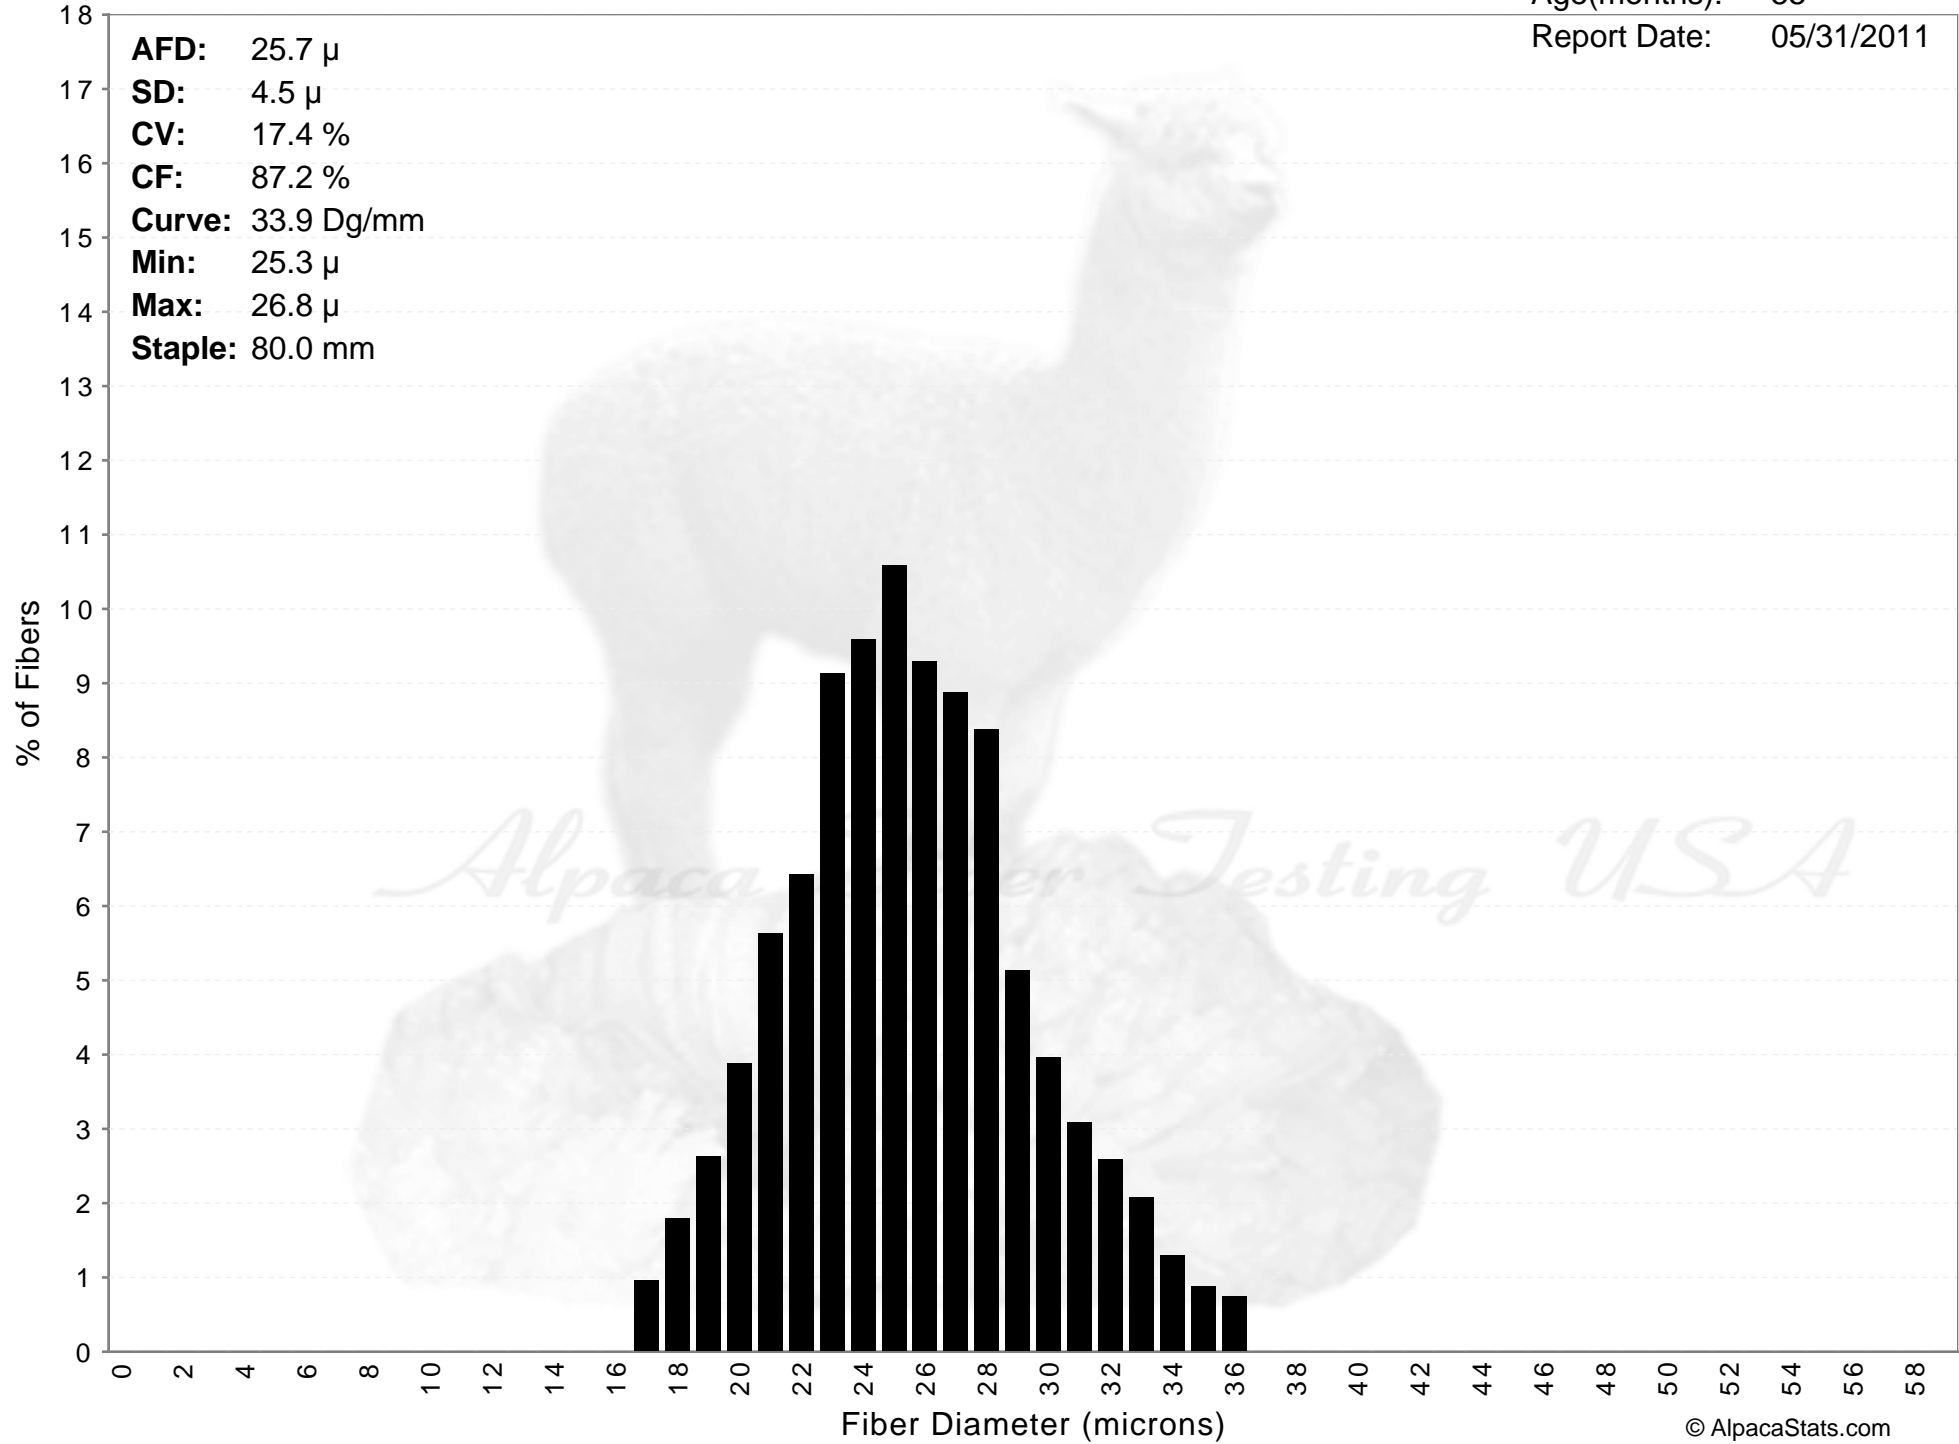

Greenbriar Farm

# IRENE'S DREAM

Age(months): 55  
Report Date: 05/31/2011

**AFD:** 25.7  $\mu$   
**SD:** 4.5  $\mu$   
**CV:** 17.4 %  
**CF:** 87.2 %  
**Curve:** 33.9 Dg/mm  
**Min:** 25.3  $\mu$   
**Max:** 26.8  $\mu$   
**Staple:** 80.0 mm

# IRENE'S DREAM

**AFD:** 25.7  $\mu$   
**SD:** 4.5  $\mu$   
**CV:** 17.4 %  
**CF:** 87.2 %  
**Curve:** 33.9 Dg/mm  
**Min:** 25.3  $\mu$   
**Max:** 26.8  $\mu$   
**Staple:** 80.0 mm