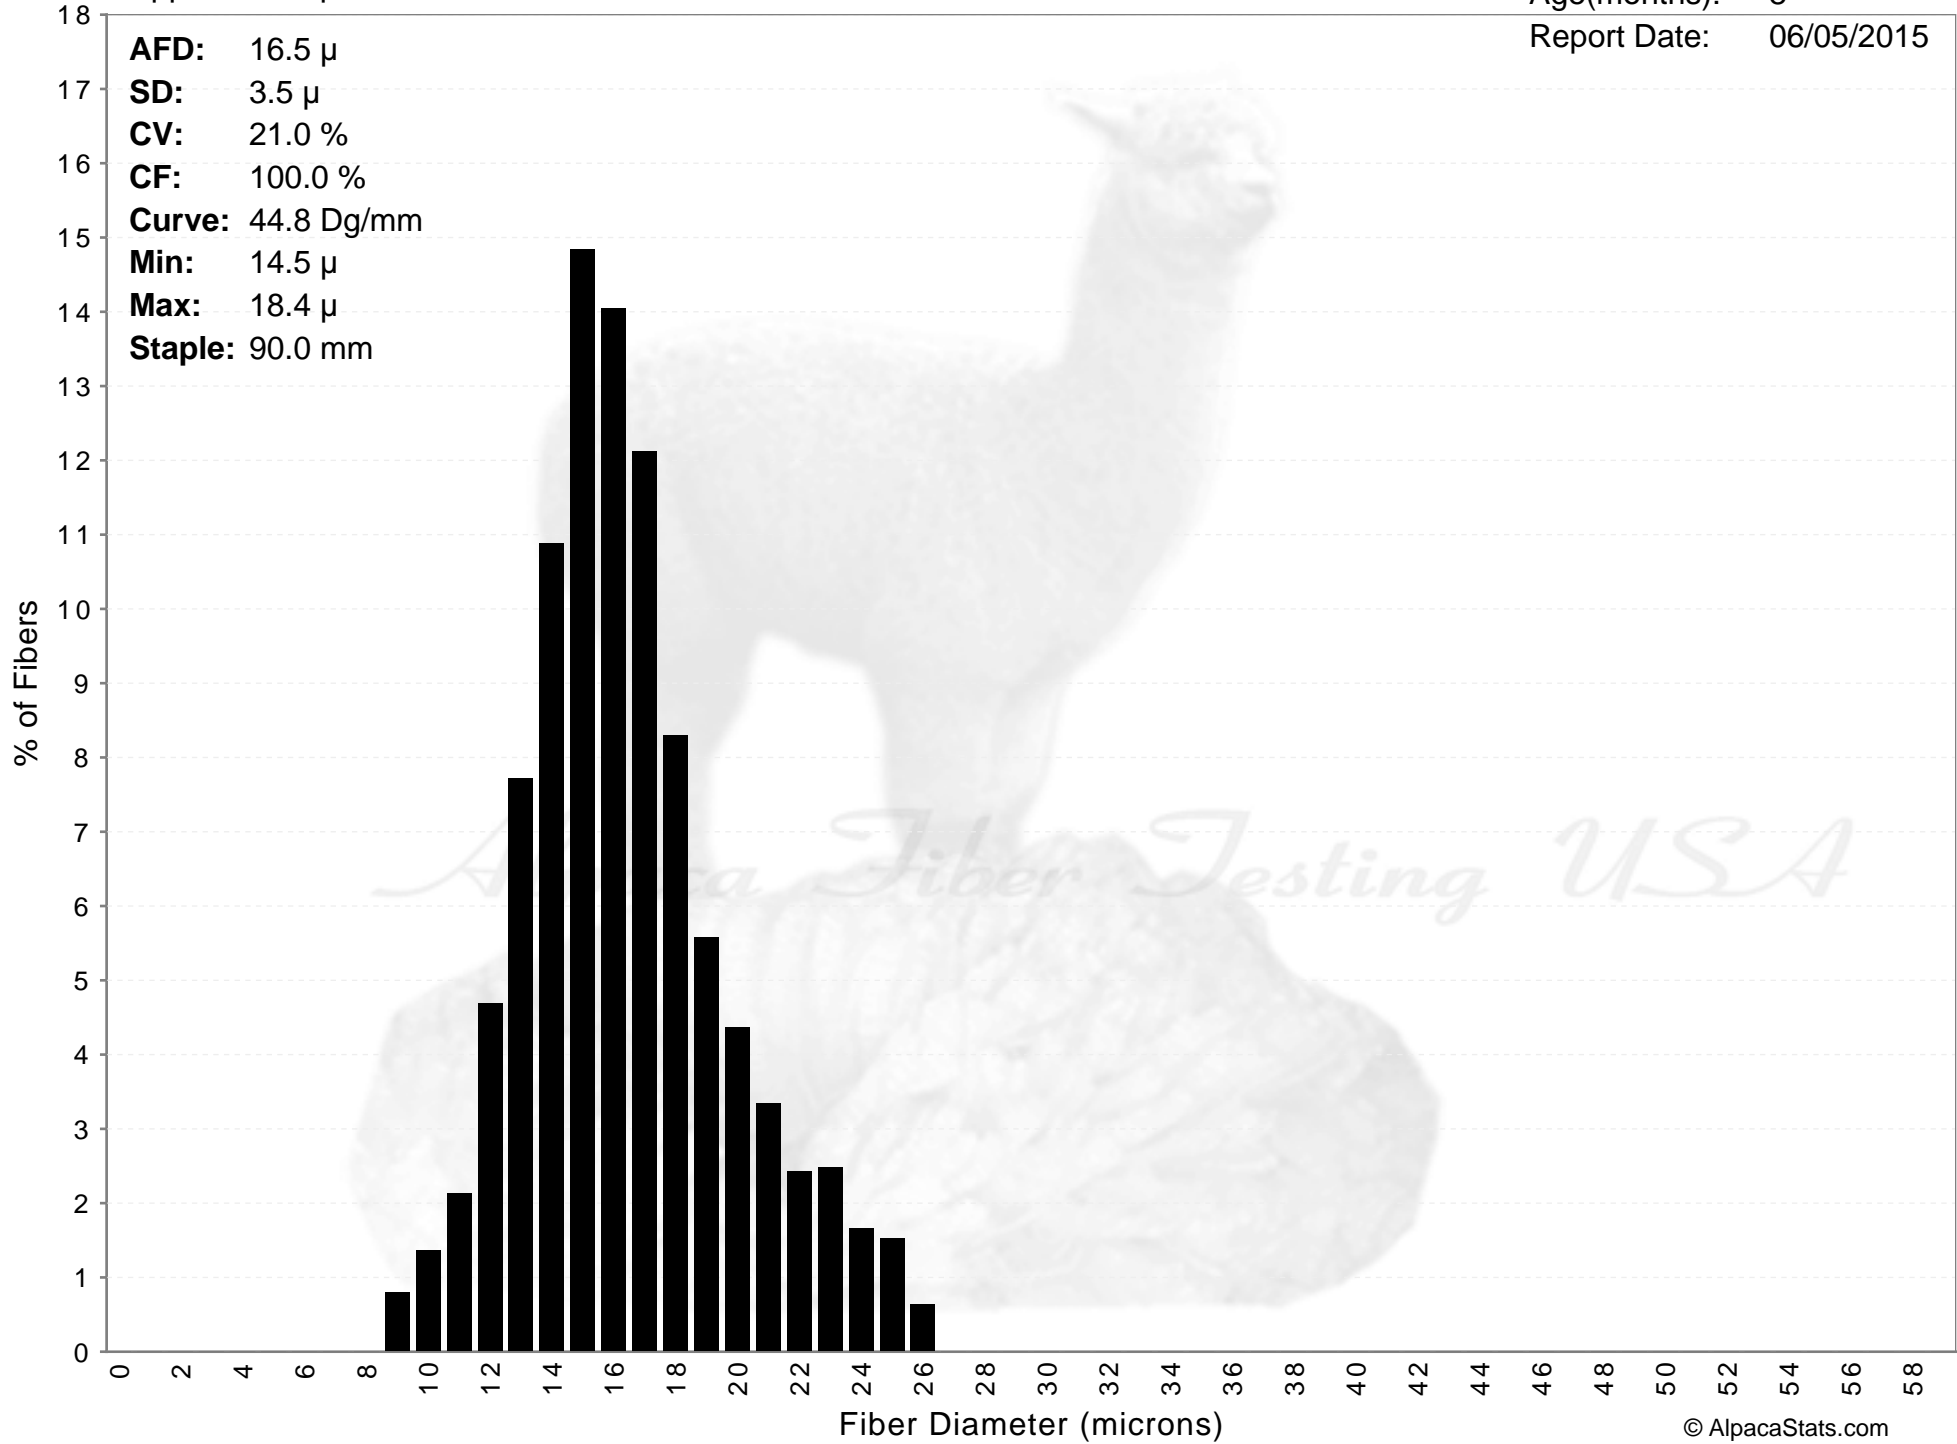

Copper Star Alpaca Farm **KO'S KRYSTAL STAR OF CSAF**

Age(months): 8  
Report Date: 06/05/2015

**AFD:** 16.5  $\mu$   
**SD:** 3.5  $\mu$   
**CV:** 21.0 %  
**CF:** 100.0 %  
**Curve:** 44.8 Dg/mm  
**Min:** 14.5  $\mu$   
**Max:** 18.4  $\mu$   
**Staple:** 90.0 mm

**AFD:** 16.5  $\mu$   
**SD:** 3.5  $\mu$   
**CV:** 21.0 %  
**CF:** 100.0 %  
**Curve:** 44.8 Dg/mm  
**Min:** 14.5  $\mu$   
**Max:** 18.4  $\mu$   
**Staple:** 90.0 mm

*Alpaca Fiber Testing USA*