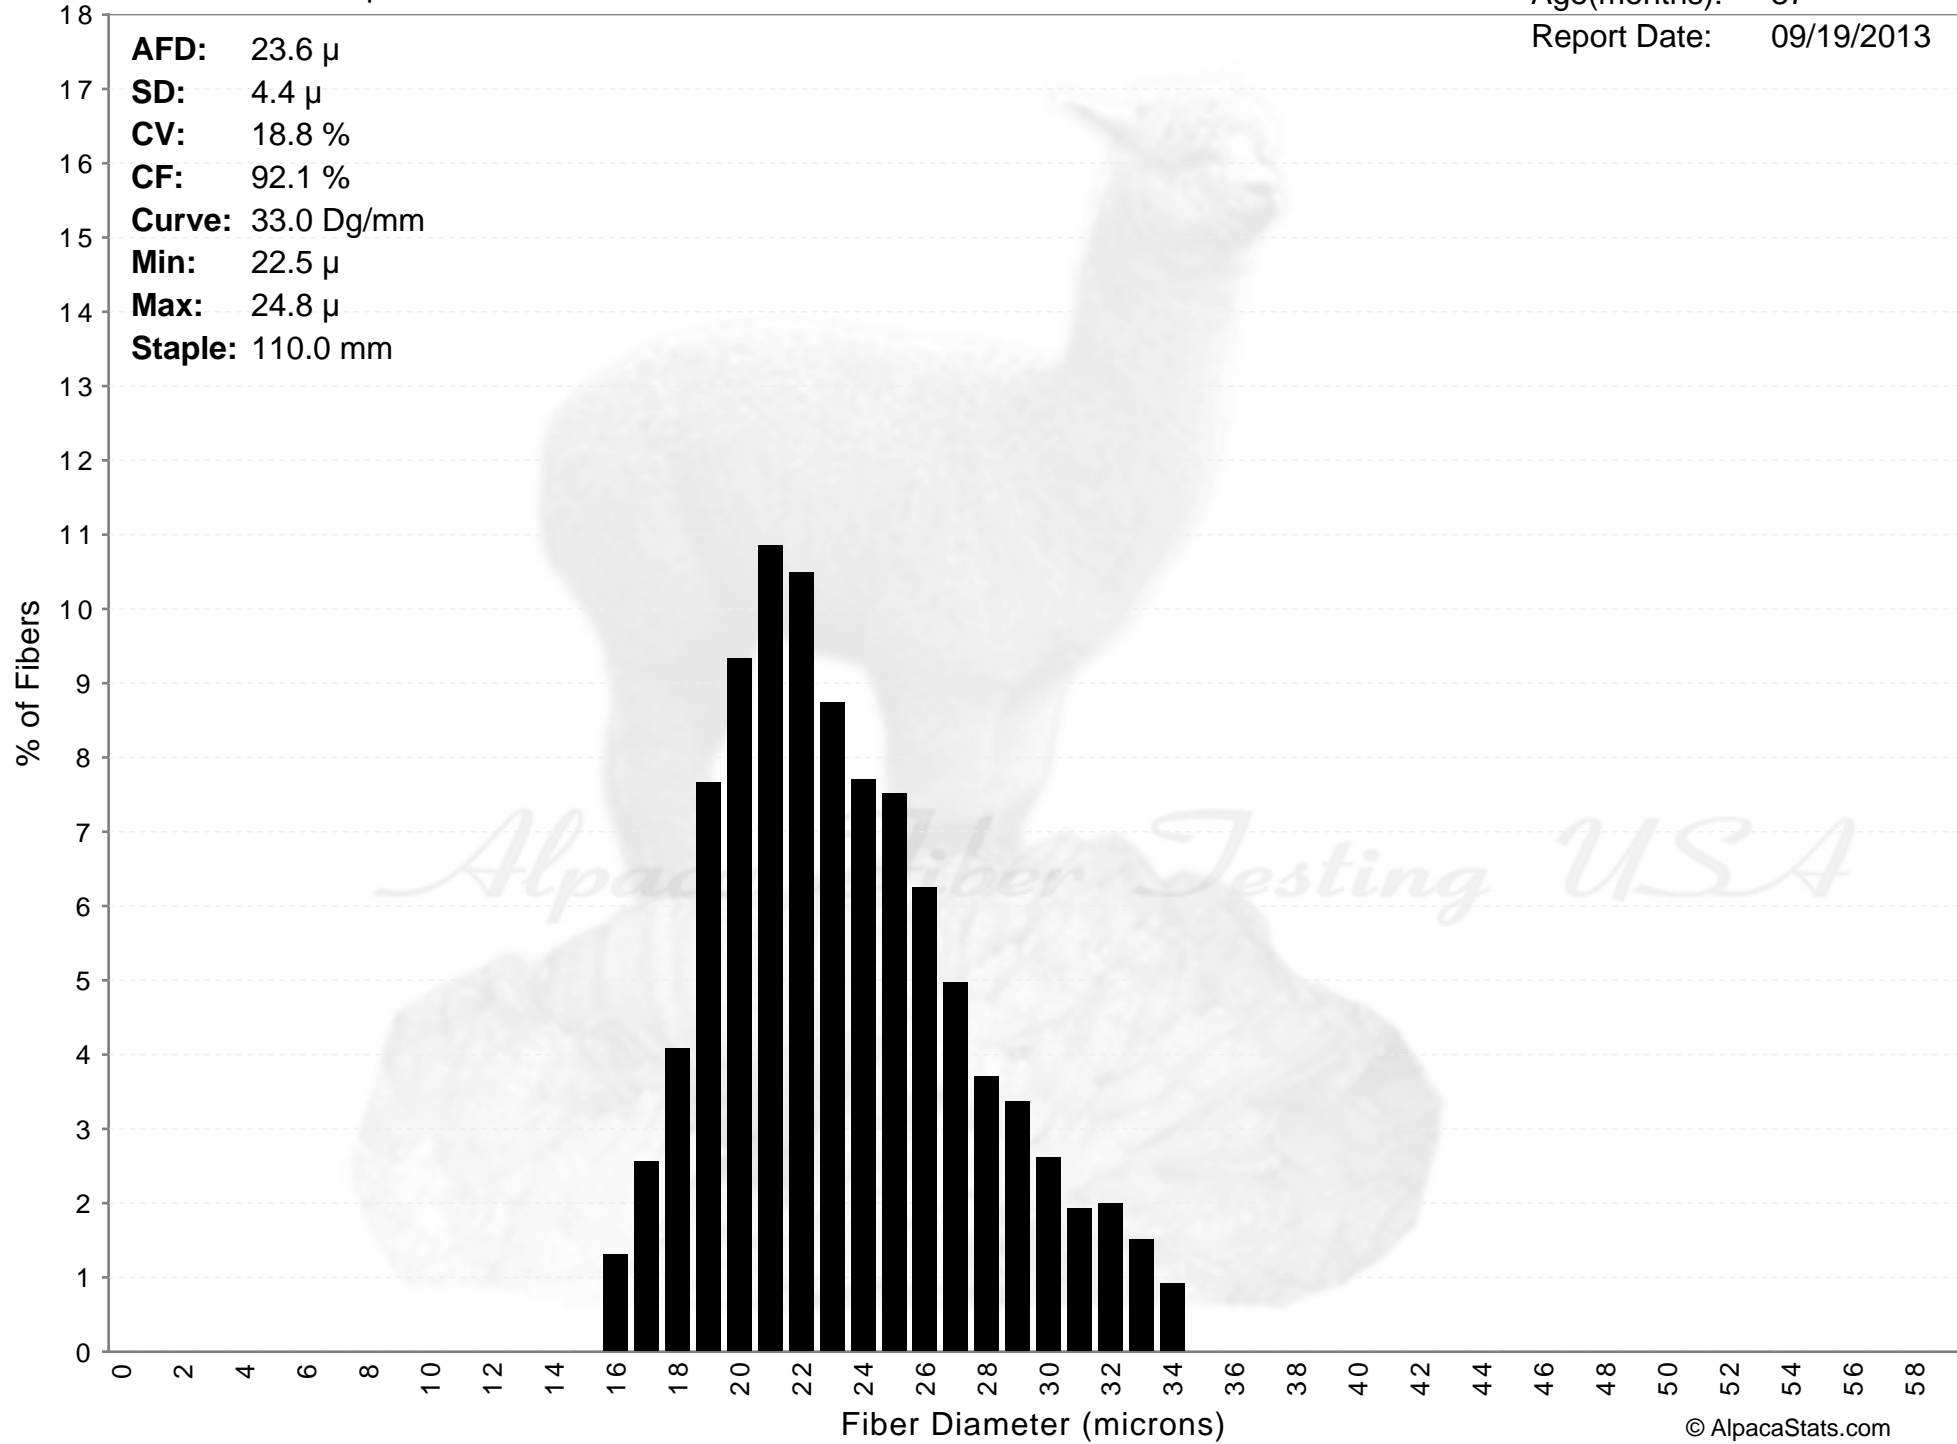

Las Flores del Altiplano

# MADISON

Age(months): 37  
Report Date: 09/19/2013

**AFD:** 23.6  $\mu$   
**SD:** 4.4  $\mu$   
**CV:** 18.8 %  
**CF:** 92.1 %  
**Curve:** 33.0 Dg/mm  
**Min:** 22.5  $\mu$   
**Max:** 24.8  $\mu$   
**Staple:** 110.0 mm