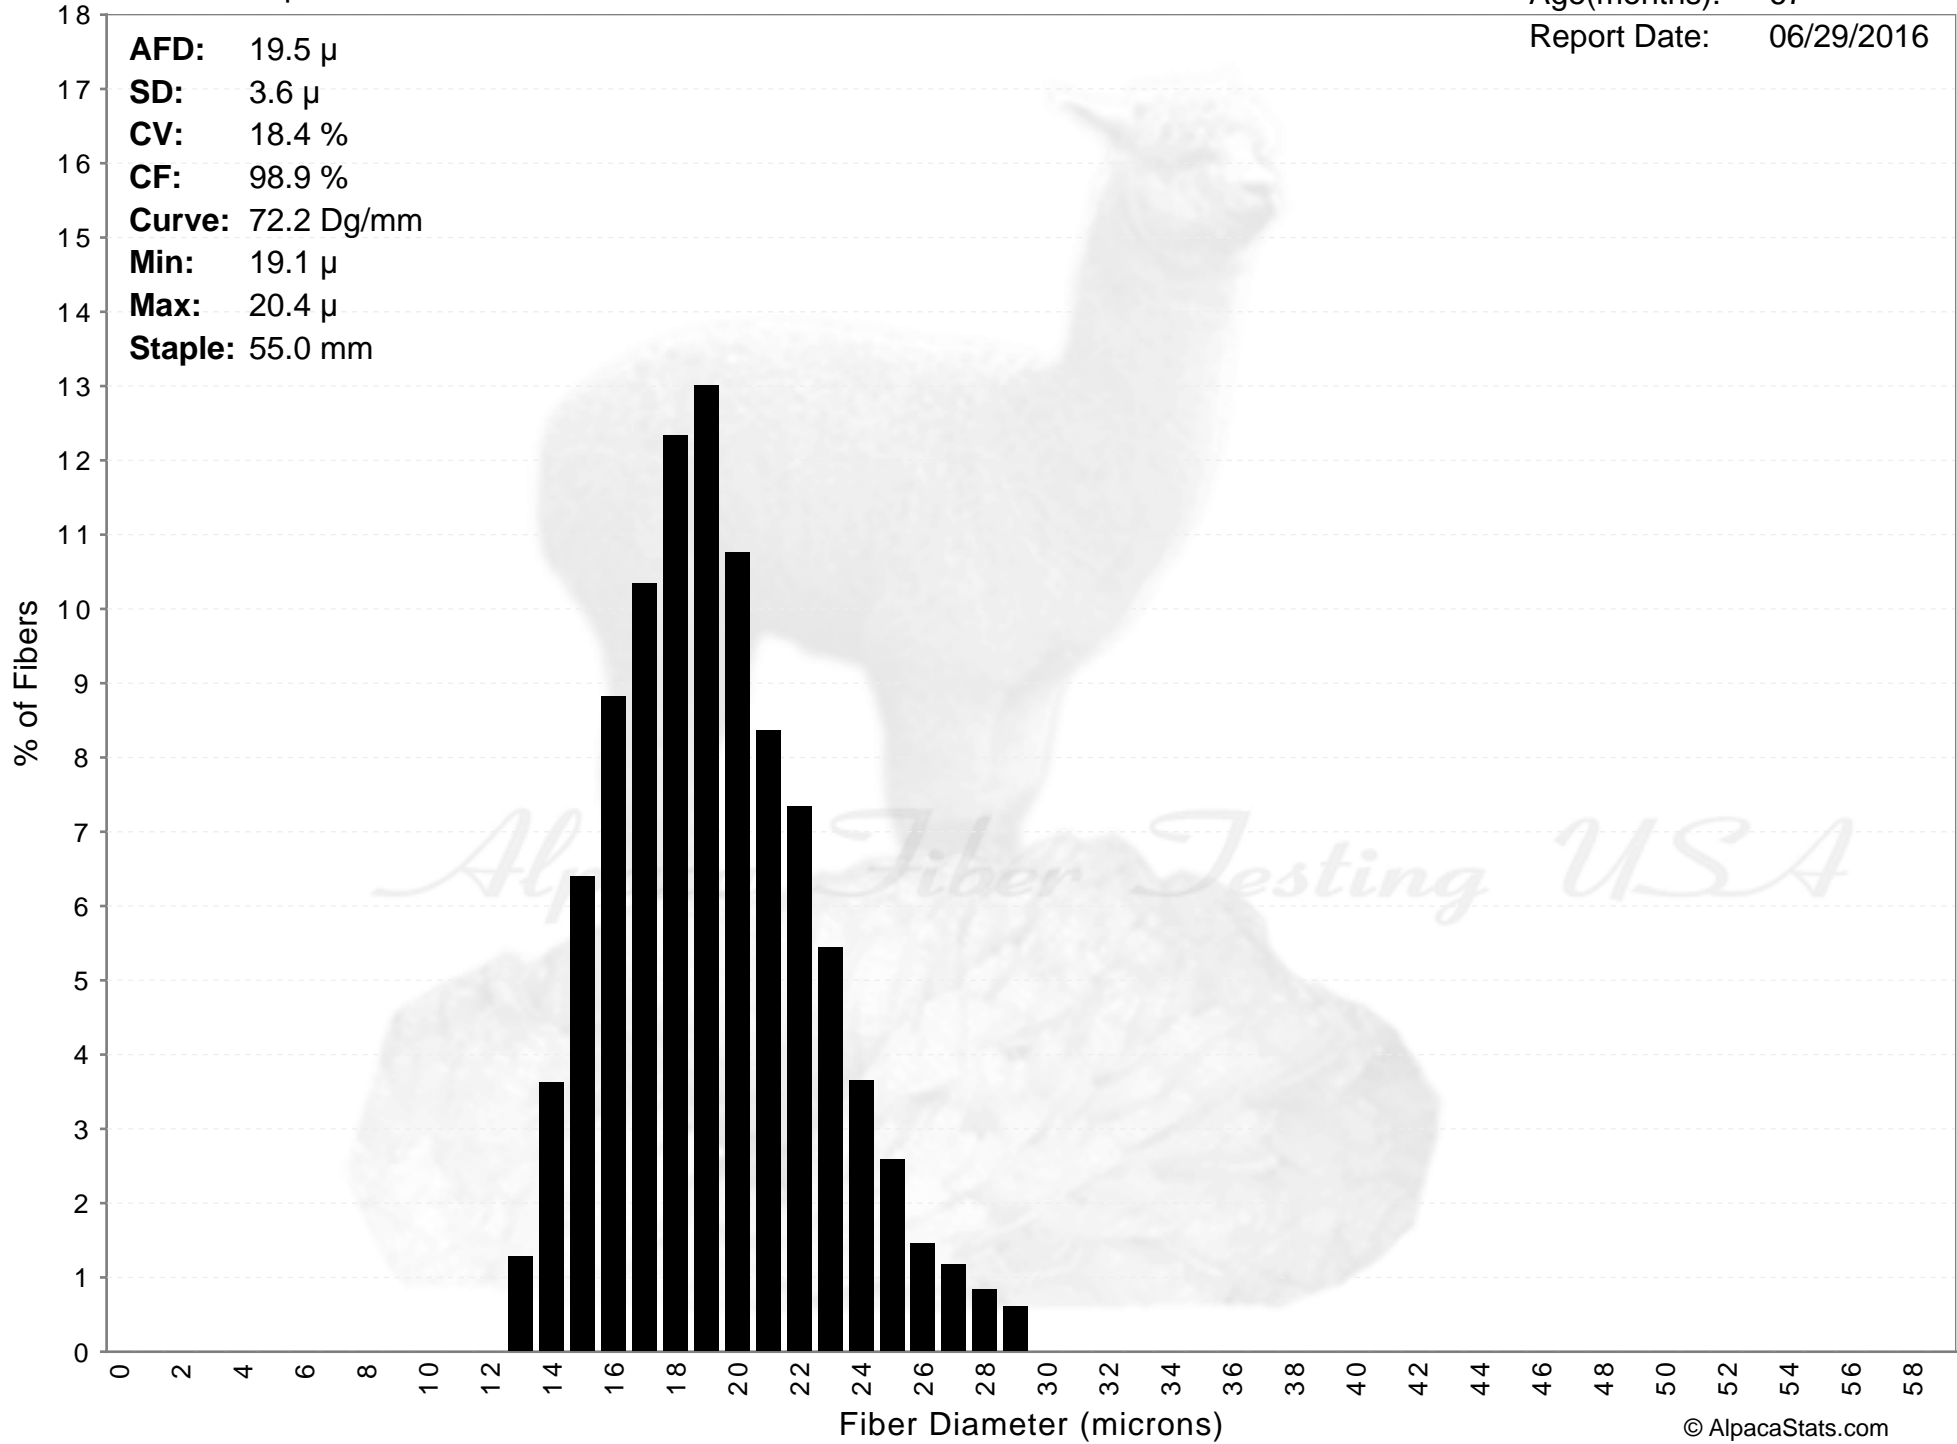

Que Sera Alpacas

LIGHTNING

Age(months): 67
Report Date: 06/29/2016

AFD: 19.5 μ
SD: 3.6 μ
CV: 18.4 %
CF: 98.9 %
Curve: 72.2 Dg/mm
Min: 19.1 μ
Max: 20.4 μ
Staple: 55.0 mm

Que Sera Alpacas

LIGHTNING

Age(months): 67

Report Date: 06/29/2016

AFD: 19.5 μ
SD: 3.6 μ
CV: 18.4 %
CF: 98.9 %
Curve: 72.2 Dg/mm
Min: 19.1 μ
Max: 20.4 μ
Staple: 55.0 mm