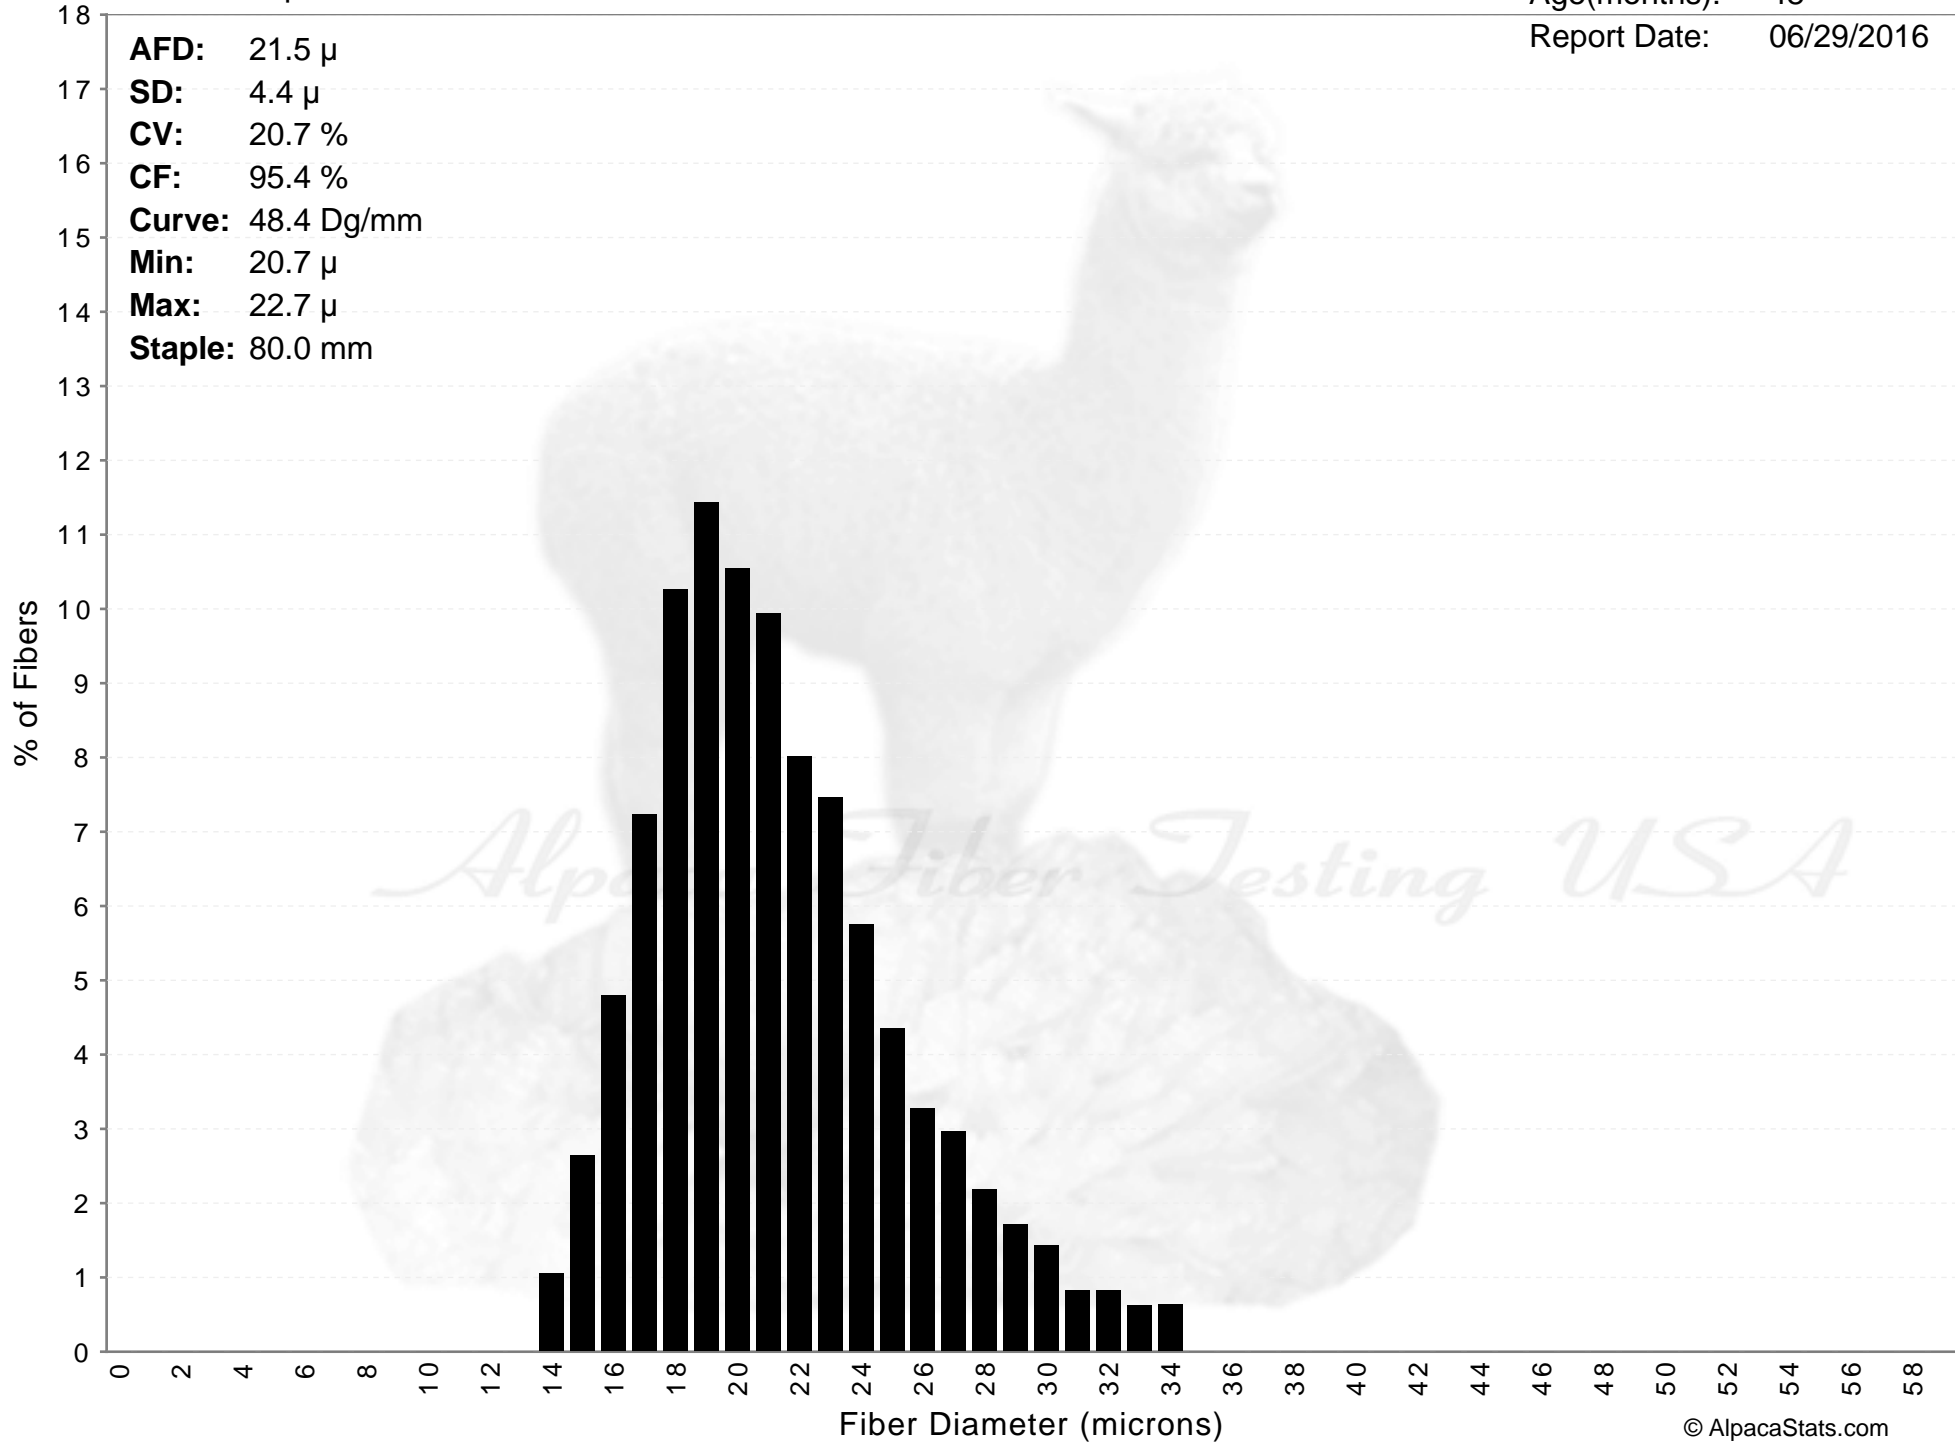

Que Sera Alpacas

CIMARRON

Age(months): 48
Report Date: 06/29/2016

AFD: 21.5 μ
SD: 4.4 μ
CV: 20.7 %
CF: 95.4 %
Curve: 48.4 Dg/mm
Min: 20.7 μ
Max: 22.7 μ
Staple: 80.0 mm

Que Sera Alpacas

CIMARRON

Age(months): 48

Report Date: 06/29/2016

AFD: 21.5 μ
SD: 4.4 μ
CV: 20.7 %
CF: 95.4 %
Curve: 48.4 Dg/mm
Min: 20.7 μ
Max: 22.7 μ
Staple: 80.0 mm