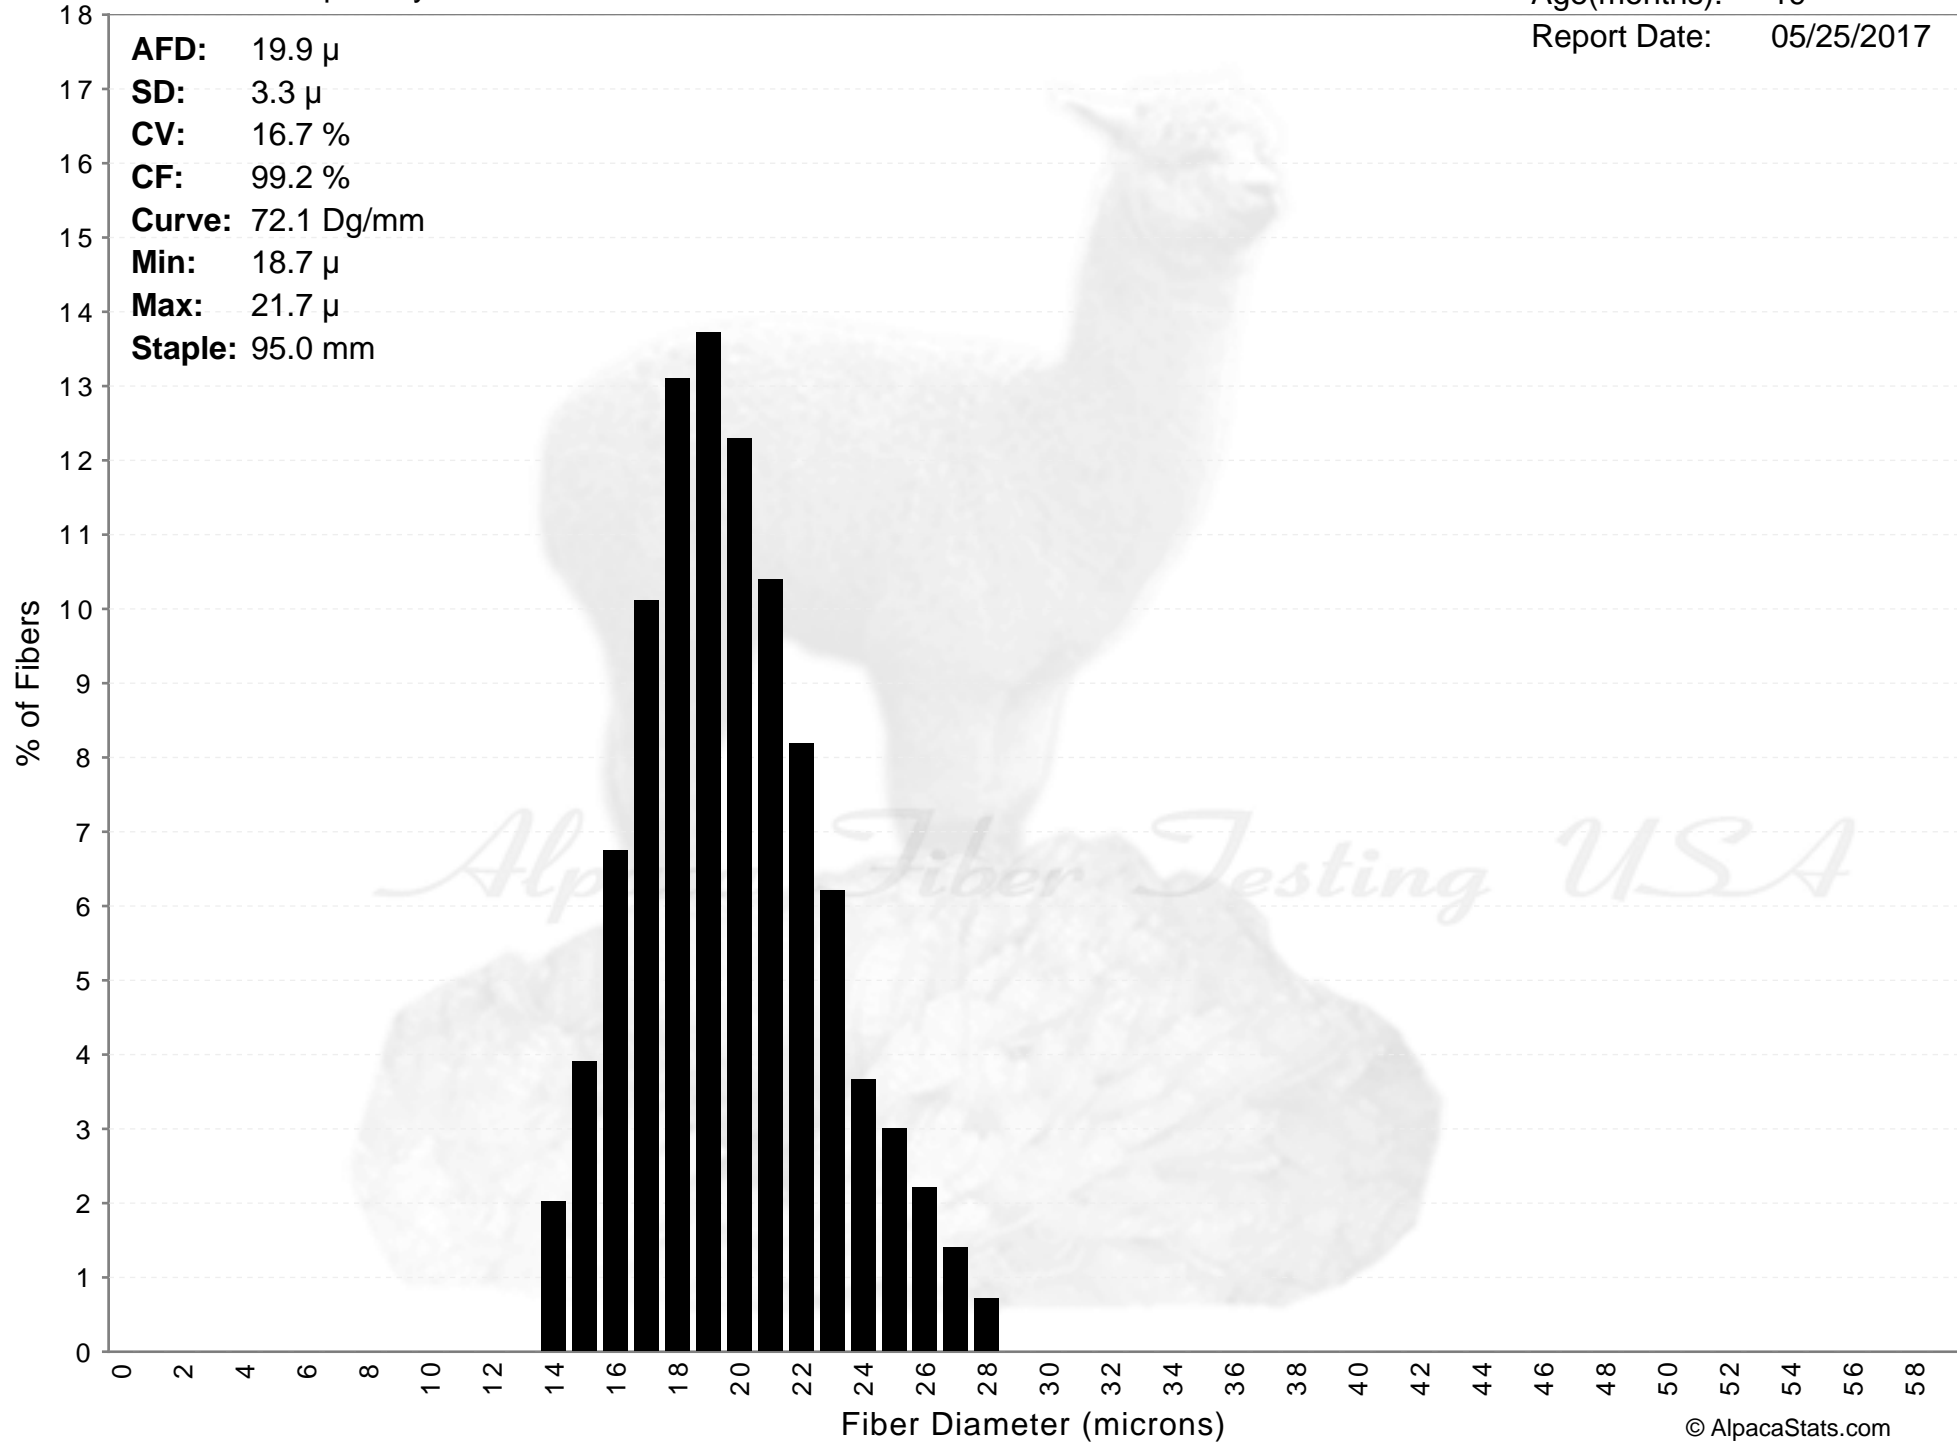

Heart & Soul Spinnery

SKYLINE'S E2 DUZZIT

Age(months): 19
Report Date: 05/25/2017

AFD: 19.9 μ
SD: 3.3 μ
CV: 16.7 %
CF: 99.2 %
Curve: 72.1 Dg/mm
Min: 18.7 μ
Max: 21.7 μ
Staple: 95.0 mm

SKYLINE'S E2 DUZZIT

AFD: 19.9 μ
SD: 3.3 μ
CV: 16.7 %
CF: 99.2 %
Curve: 72.1 Dg/mm
Min: 18.7 μ
Max: 21.7 μ
Staple: 95.0 mm