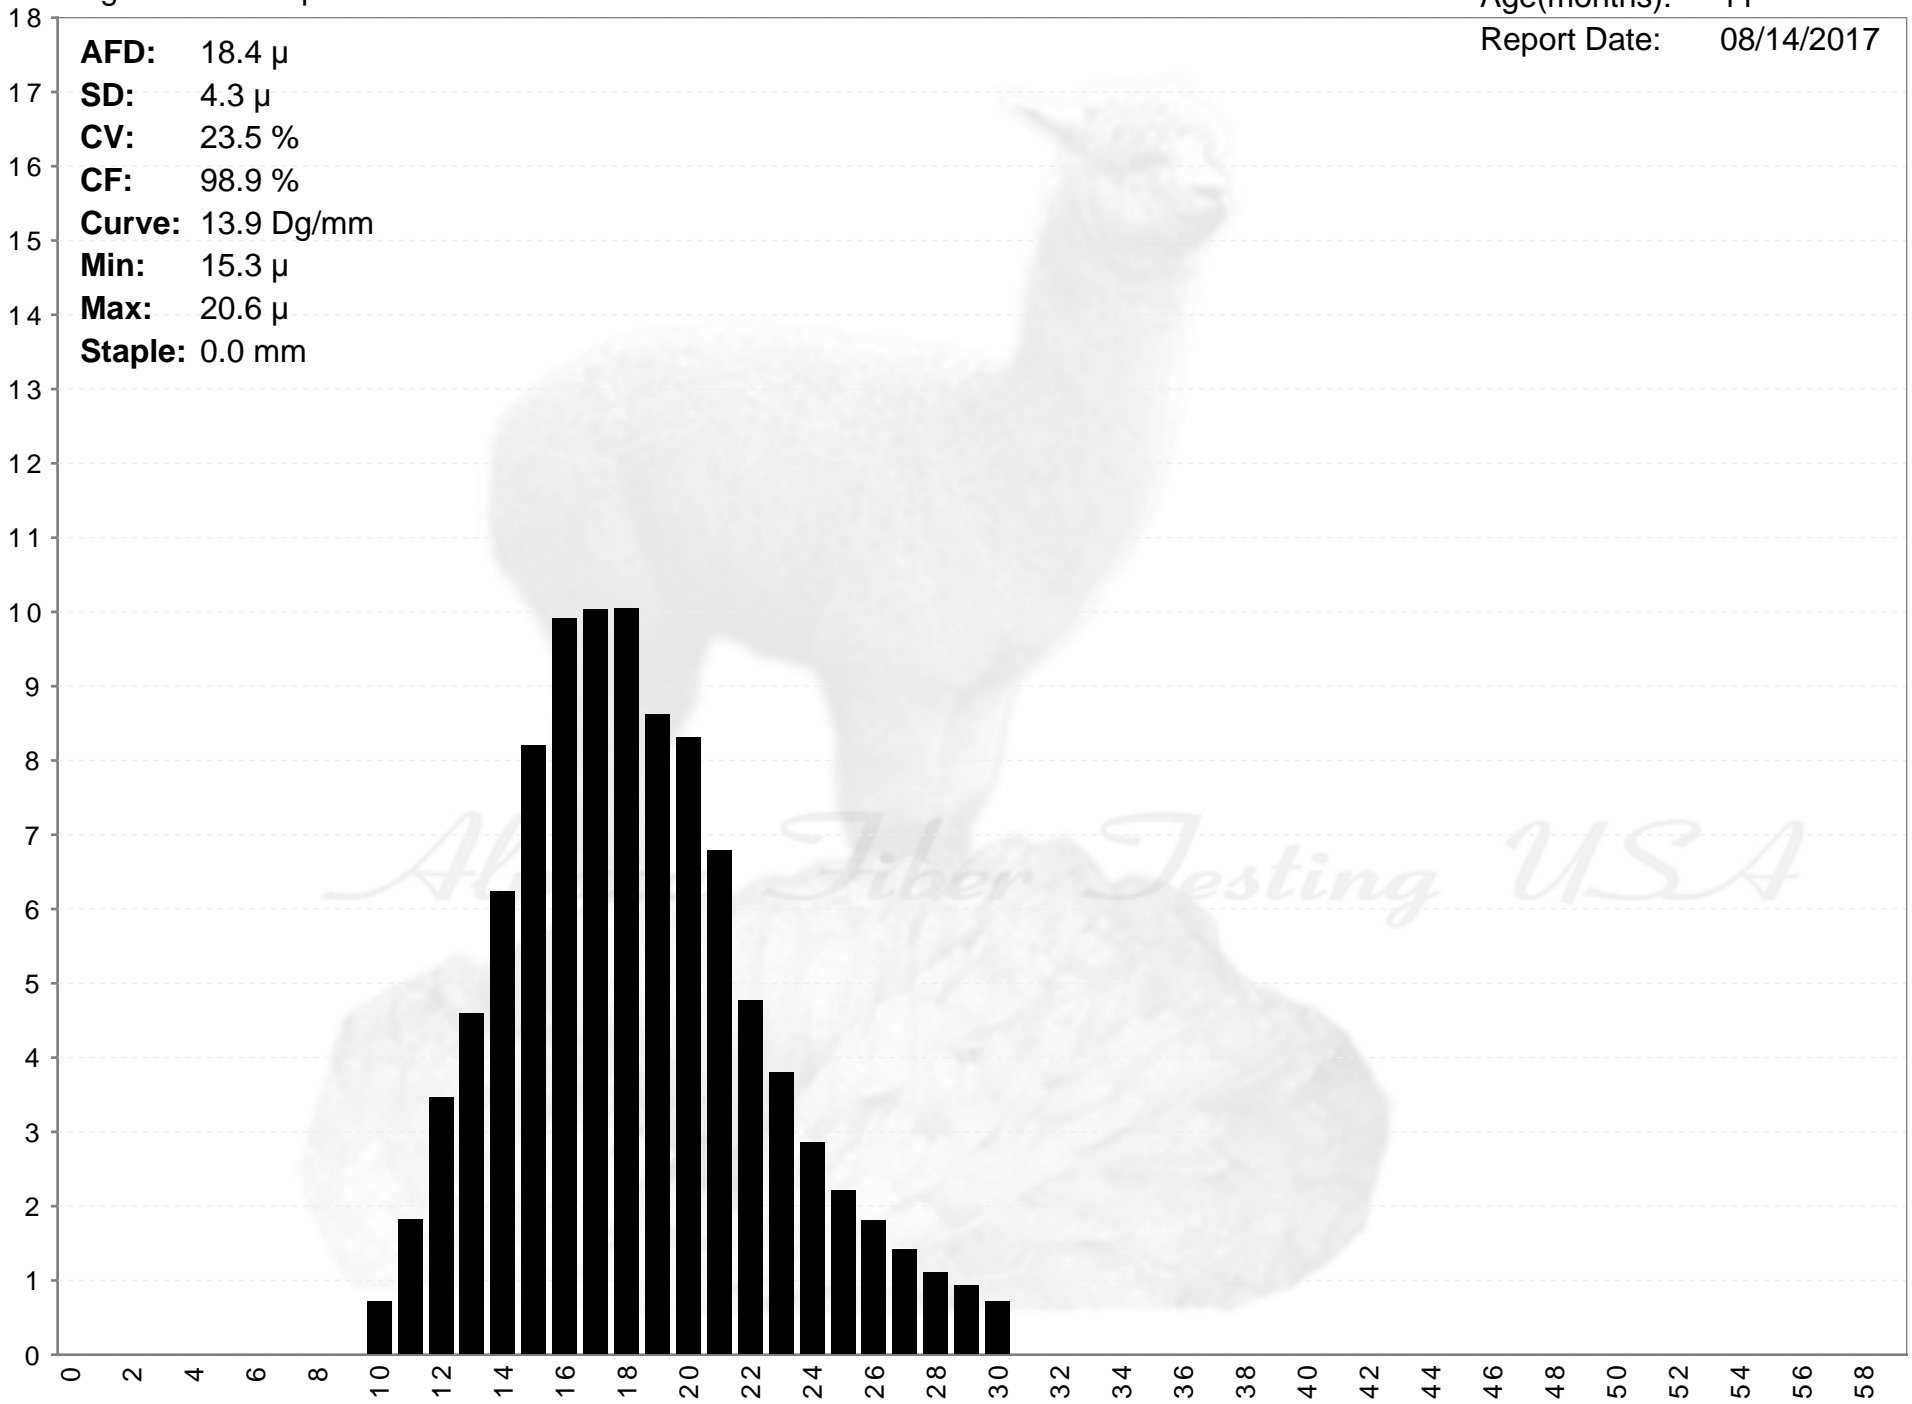

# ARYA

Age(months): 11  
Report Date: 08/14/2017

**AFD:** 18.4  $\mu$   
**SD:** 4.3  $\mu$   
**CV:** 23.5 %  
**CF:** 98.9 %  
**Curve:** 13.9 Dg/mm  
**Min:** 15.3  $\mu$   
**Max:** 20.6  $\mu$   
**Staple:** 0.0 mm

% of Fibers

Fiber Diameter (microns)

**AFD:** 18.4  $\mu$   
**SD:** 4.3  $\mu$   
**CV:** 23.5 %  
**CF:** 98.9 %  
**Curve:** 13.9 Dg/mm  
**Min:** 15.3  $\mu$   
**Max:** 20.6  $\mu$   
**Staple:** 0.0 mm