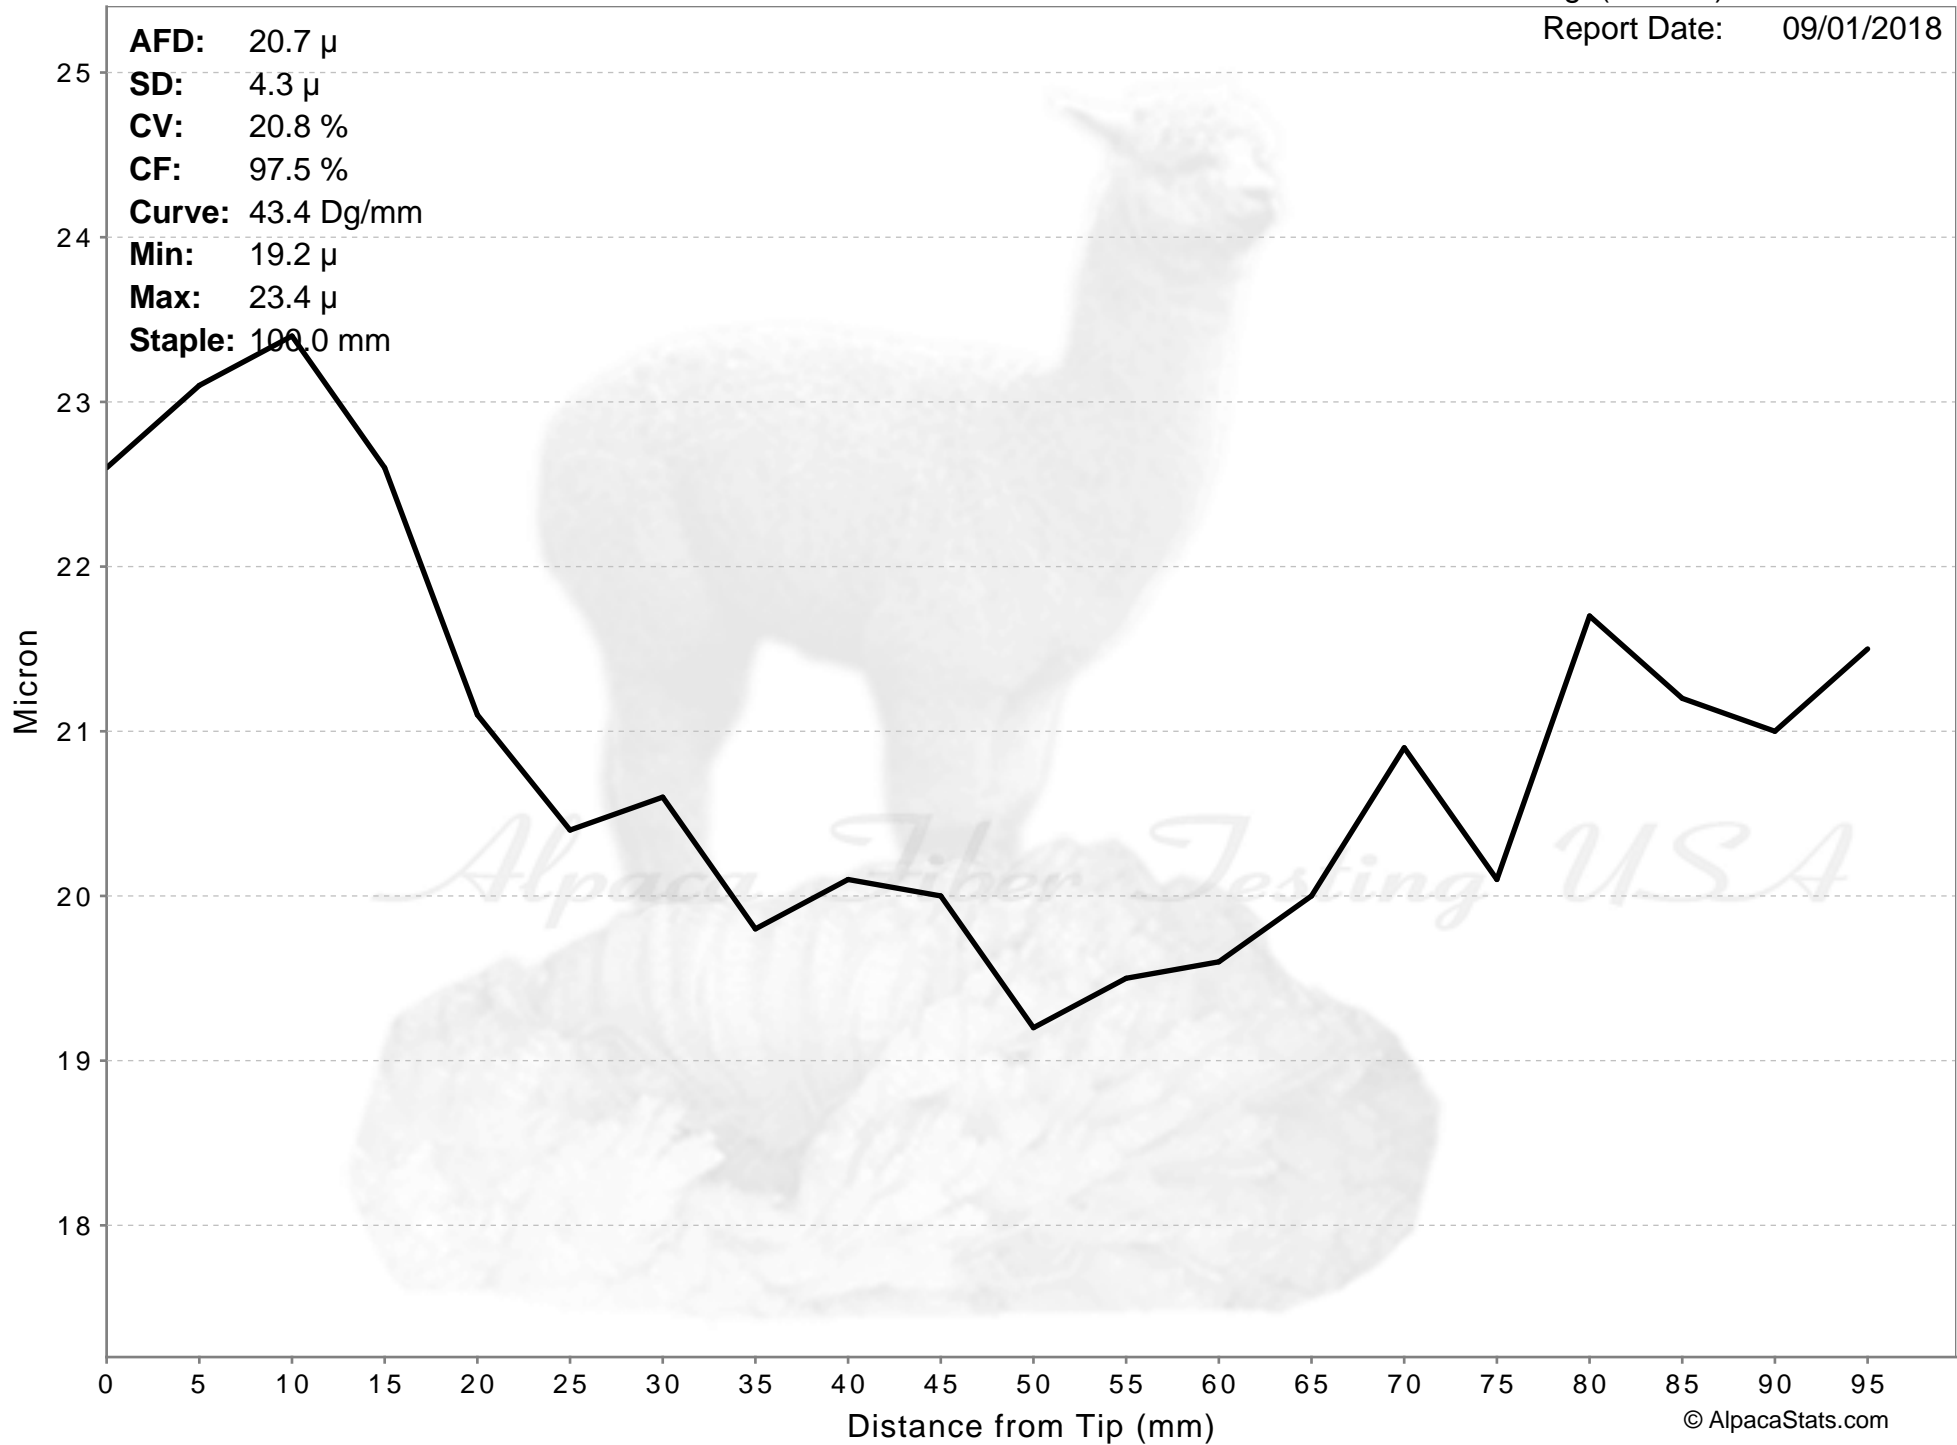

BLOSSOM

AFD: 20.7 μ
SD: 4.3 μ
CV: 20.8 %
CF: 97.5 %
Curve: 43.4 Dg/mm
Min: 19.2 μ
Max: 23.4 μ
Staple: 100.0 mm

Alpaca Fiber Testing USA