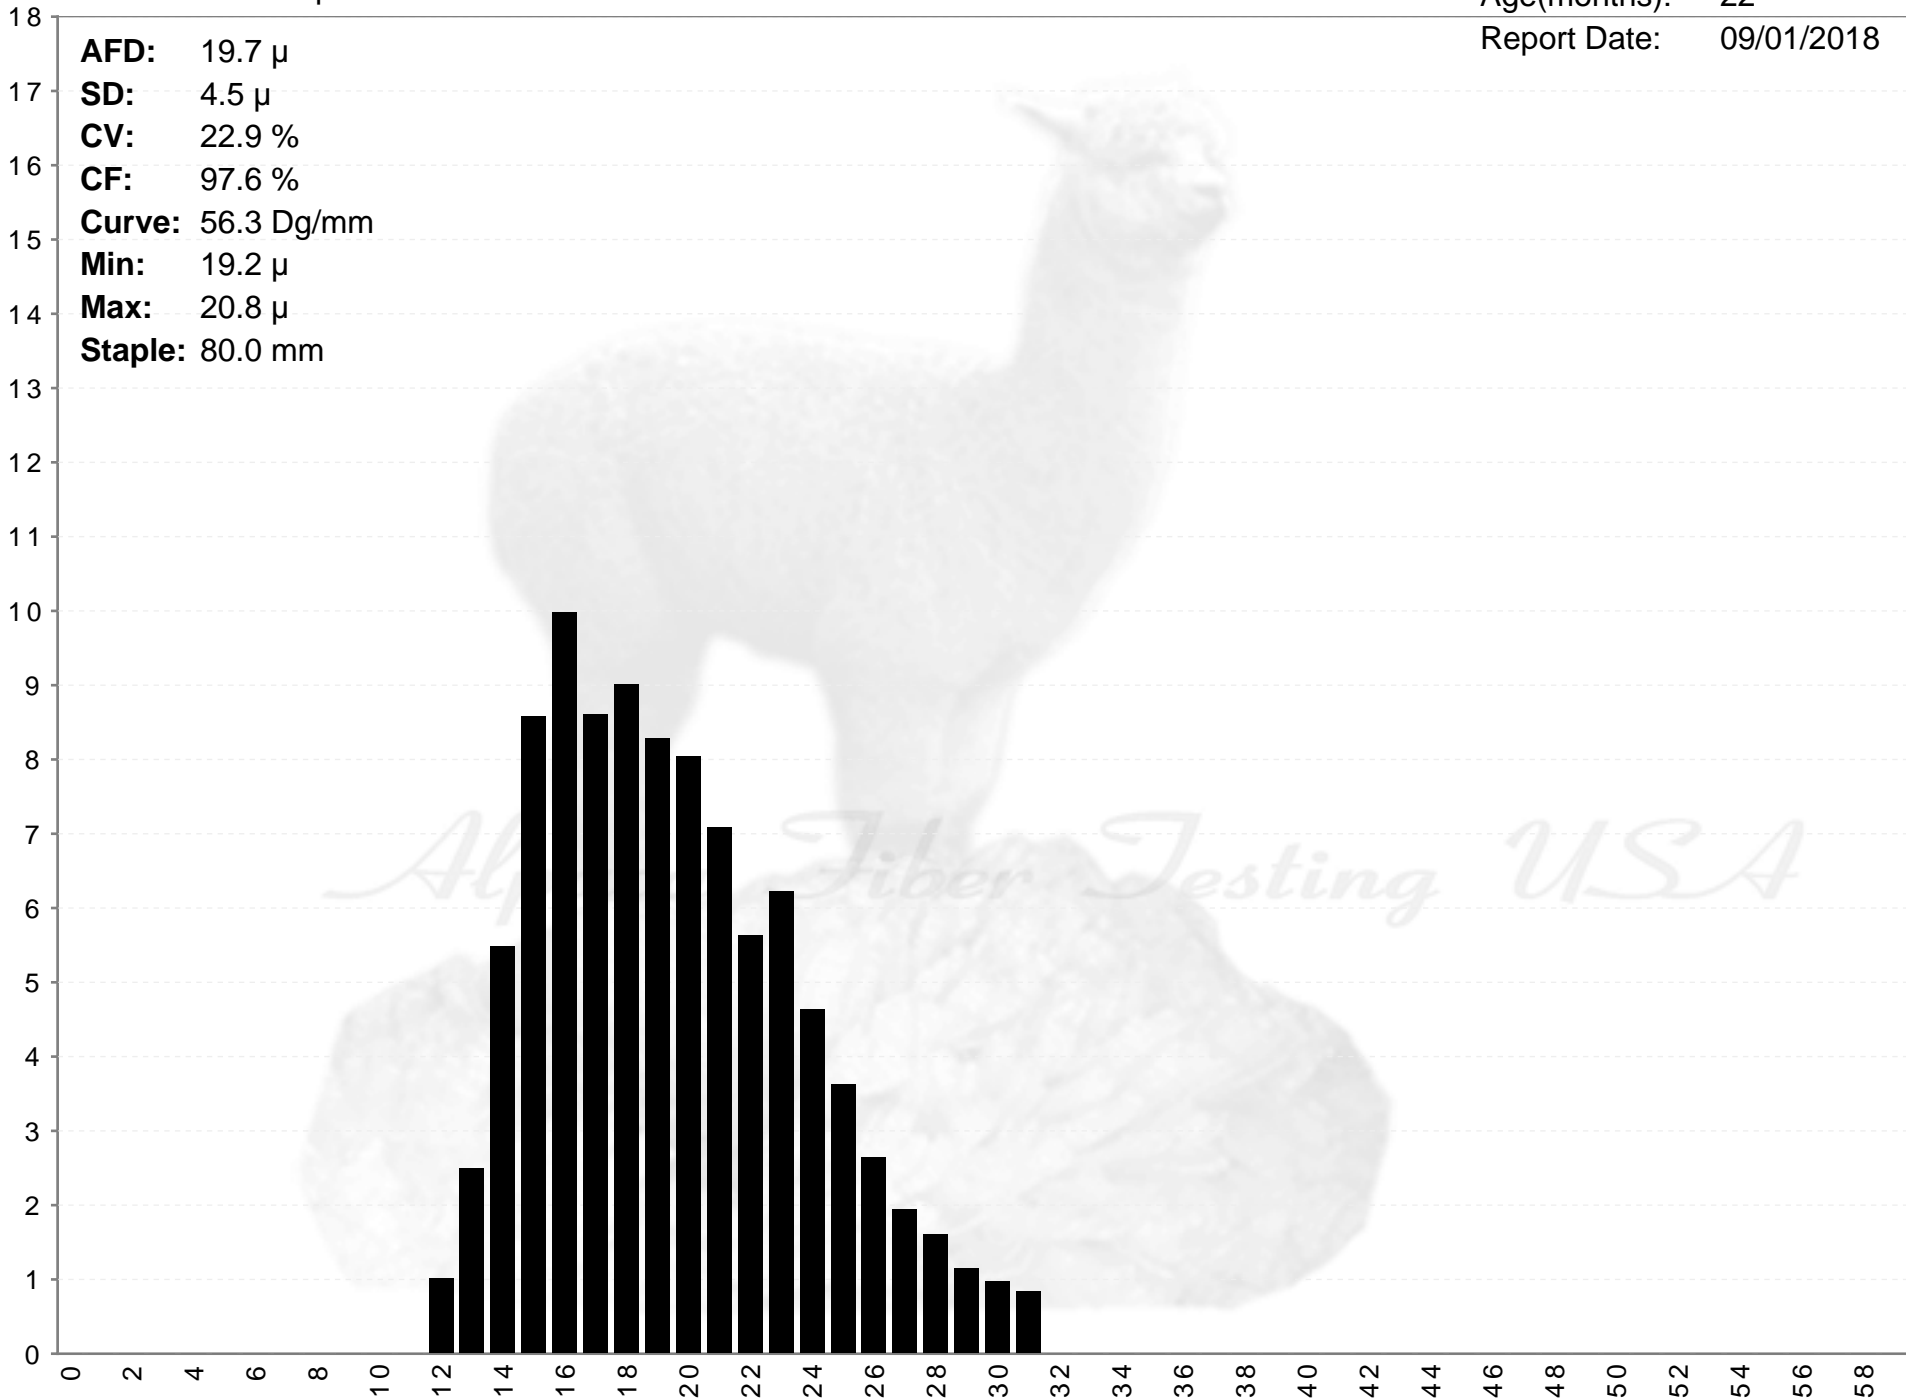

Las Flores del Altiplano

# DUSTY

Age(months): 22  
Report Date: 09/01/2018

**AFD:** 19.7  $\mu$   
**SD:** 4.5  $\mu$   
**CV:** 22.9 %  
**CF:** 97.6 %  
**Curve:** 56.3 Dg/mm  
**Min:** 19.2  $\mu$   
**Max:** 20.8  $\mu$   
**Staple:** 80.0 mm

% of Fibers

Fiber Diameter (microns)

**AFD:** 19.7  $\mu$   
**SD:** 4.5  $\mu$   
**CV:** 22.9 %  
**CF:** 97.6 %  
**Curve:** 56.3 Dg/mm  
**Min:** 19.2  $\mu$   
**Max:** 20.8  $\mu$   
**Staple:** 80.0 mm