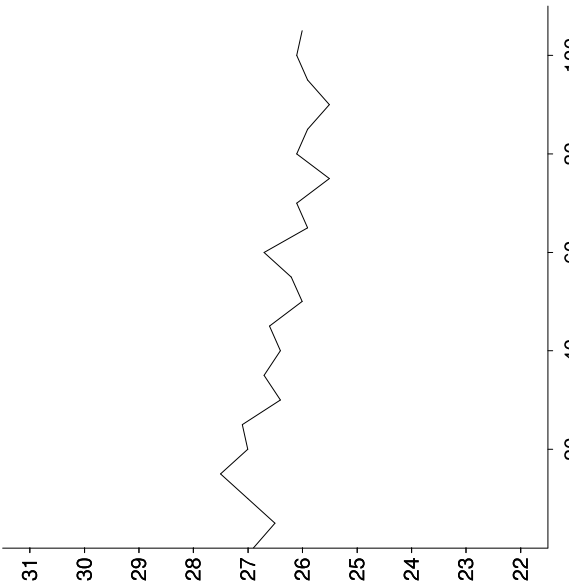

Min Mic : 25.5 mic  
 Max Mic : 27.5 mic  
 Finest Point From Tip : 75.0 mm  
 Fibre Ends : 0.6 mic  
 SD Along : 0.50 mic

EarTag : Greystone'  
 Micron : 25.9 mic  
 MicDev : +3.6 mic  
 SD : 5.3 mic  
 CVD : 20.5 %  
 CEM : 11.5 mic  
 <15 : 0.1 %  
 CF : 84.6 %  
 SF : 25.1 mic  
 CRV : 12.7 Dg/mm  
 SDC : 15.7 Dg/mm  
 C. Haut : 89.4 mm