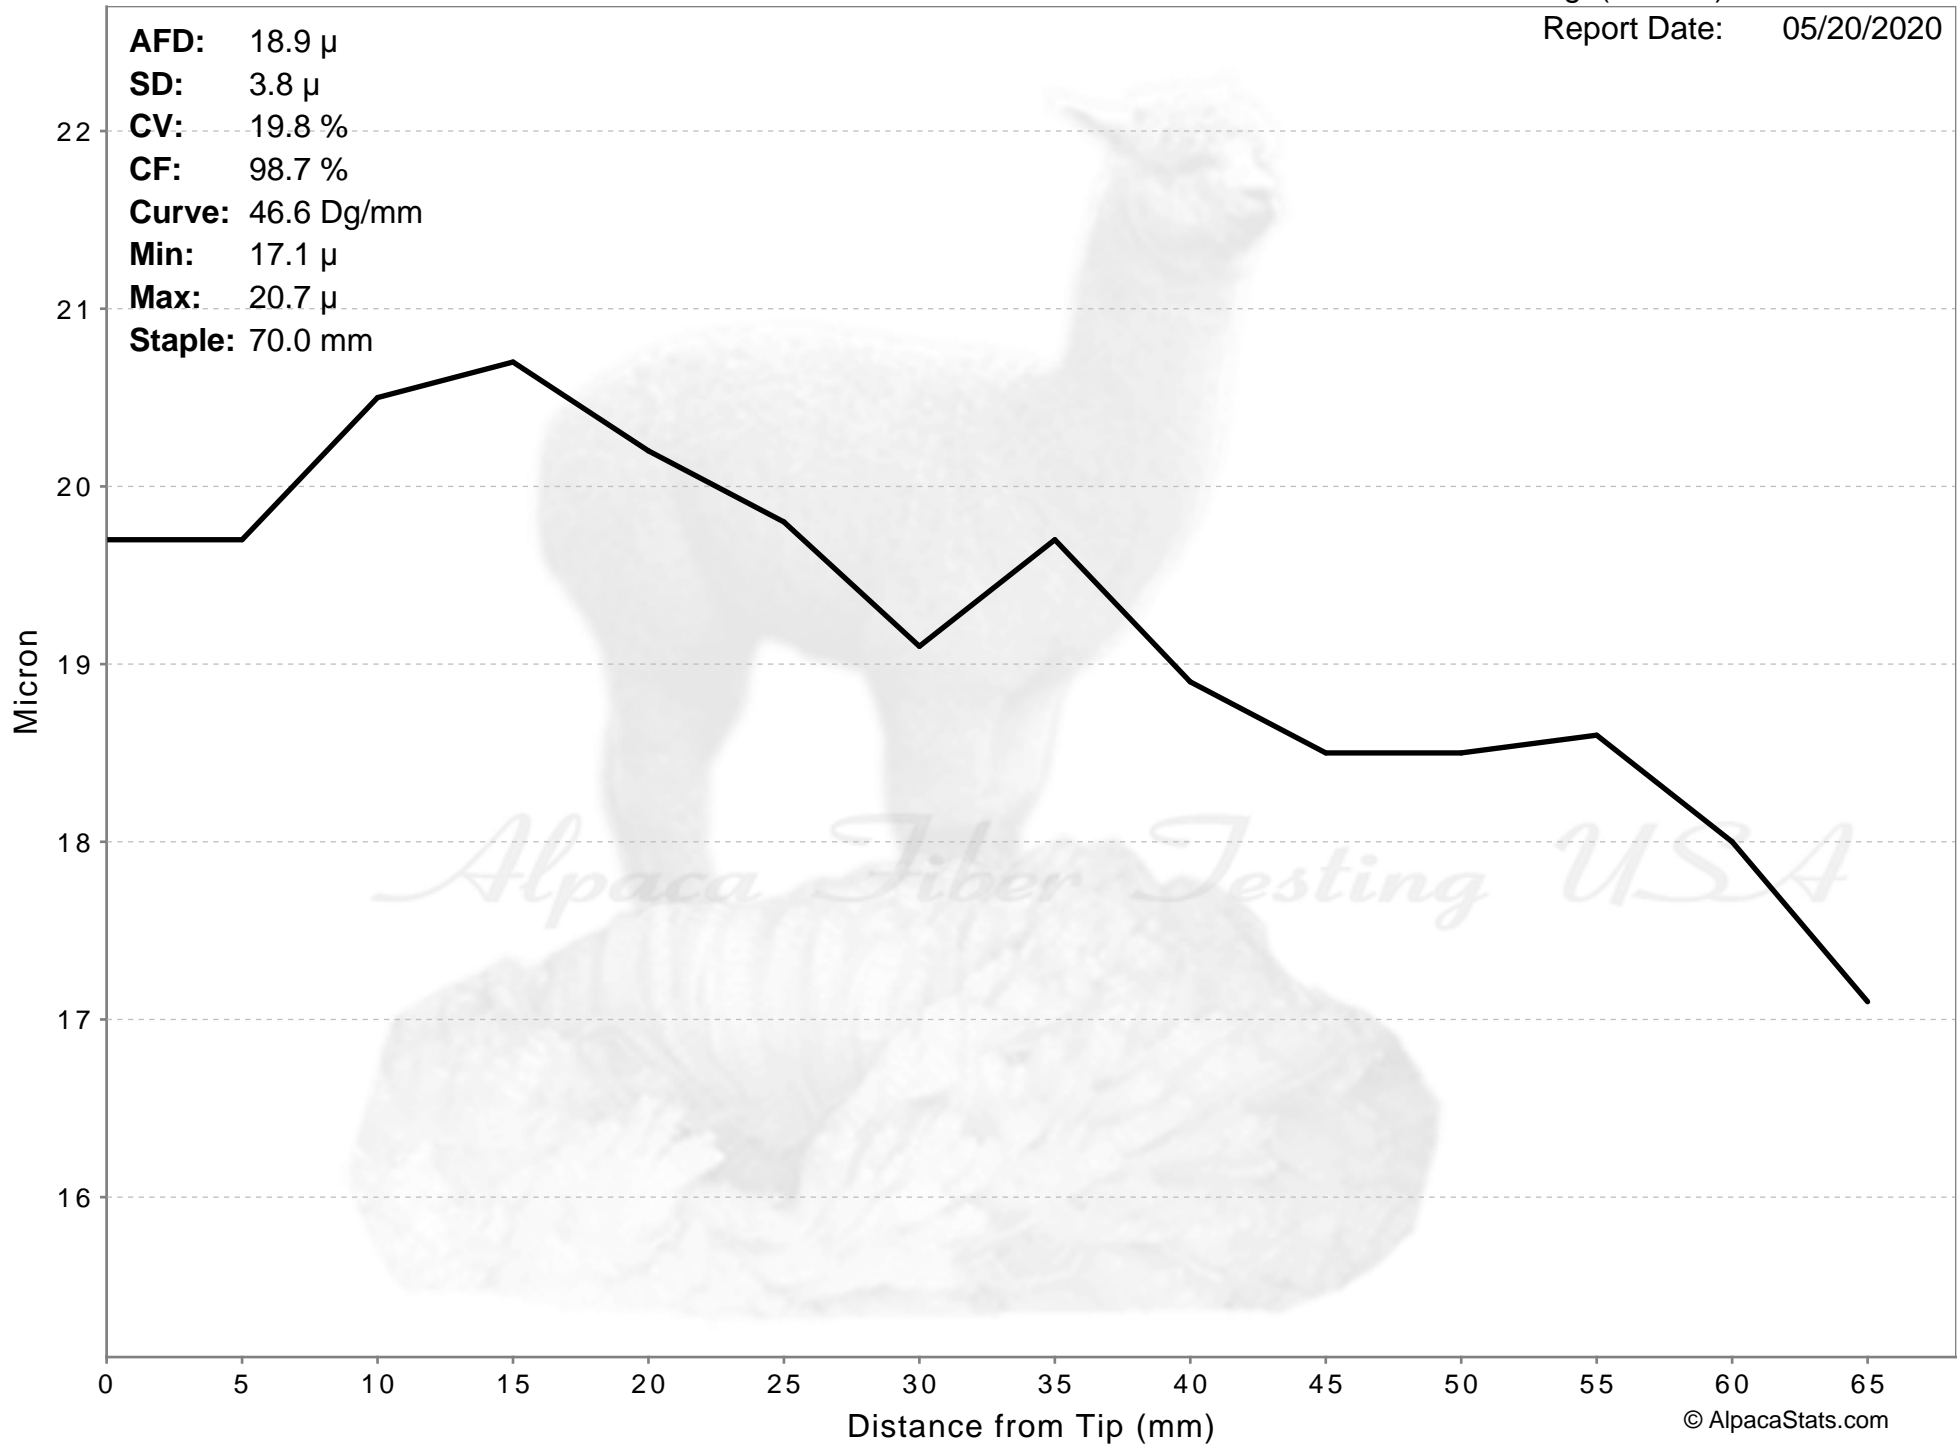

**AFD:** 18.9  $\mu$   
**SD:** 3.8  $\mu$   
**CV:** 19.8 %  
**CF:** 98.7 %  
**Curve:** 46.6 Dg/mm  
**Min:** 17.1  $\mu$   
**Max:** 20.7  $\mu$   
**Staple:** 70.0 mm

# BELLA NOIRE

**AFD:** 18.9  $\mu$   
**SD:** 3.8  $\mu$   
**CV:** 19.8 %  
**CF:** 98.7 %  
**Curve:** 46.6 Dg/mm  
**Min:** 17.1  $\mu$   
**Max:** 20.7  $\mu$   
**Staple:** 70.0 mm

*Alpaca Fiber Testing USA*