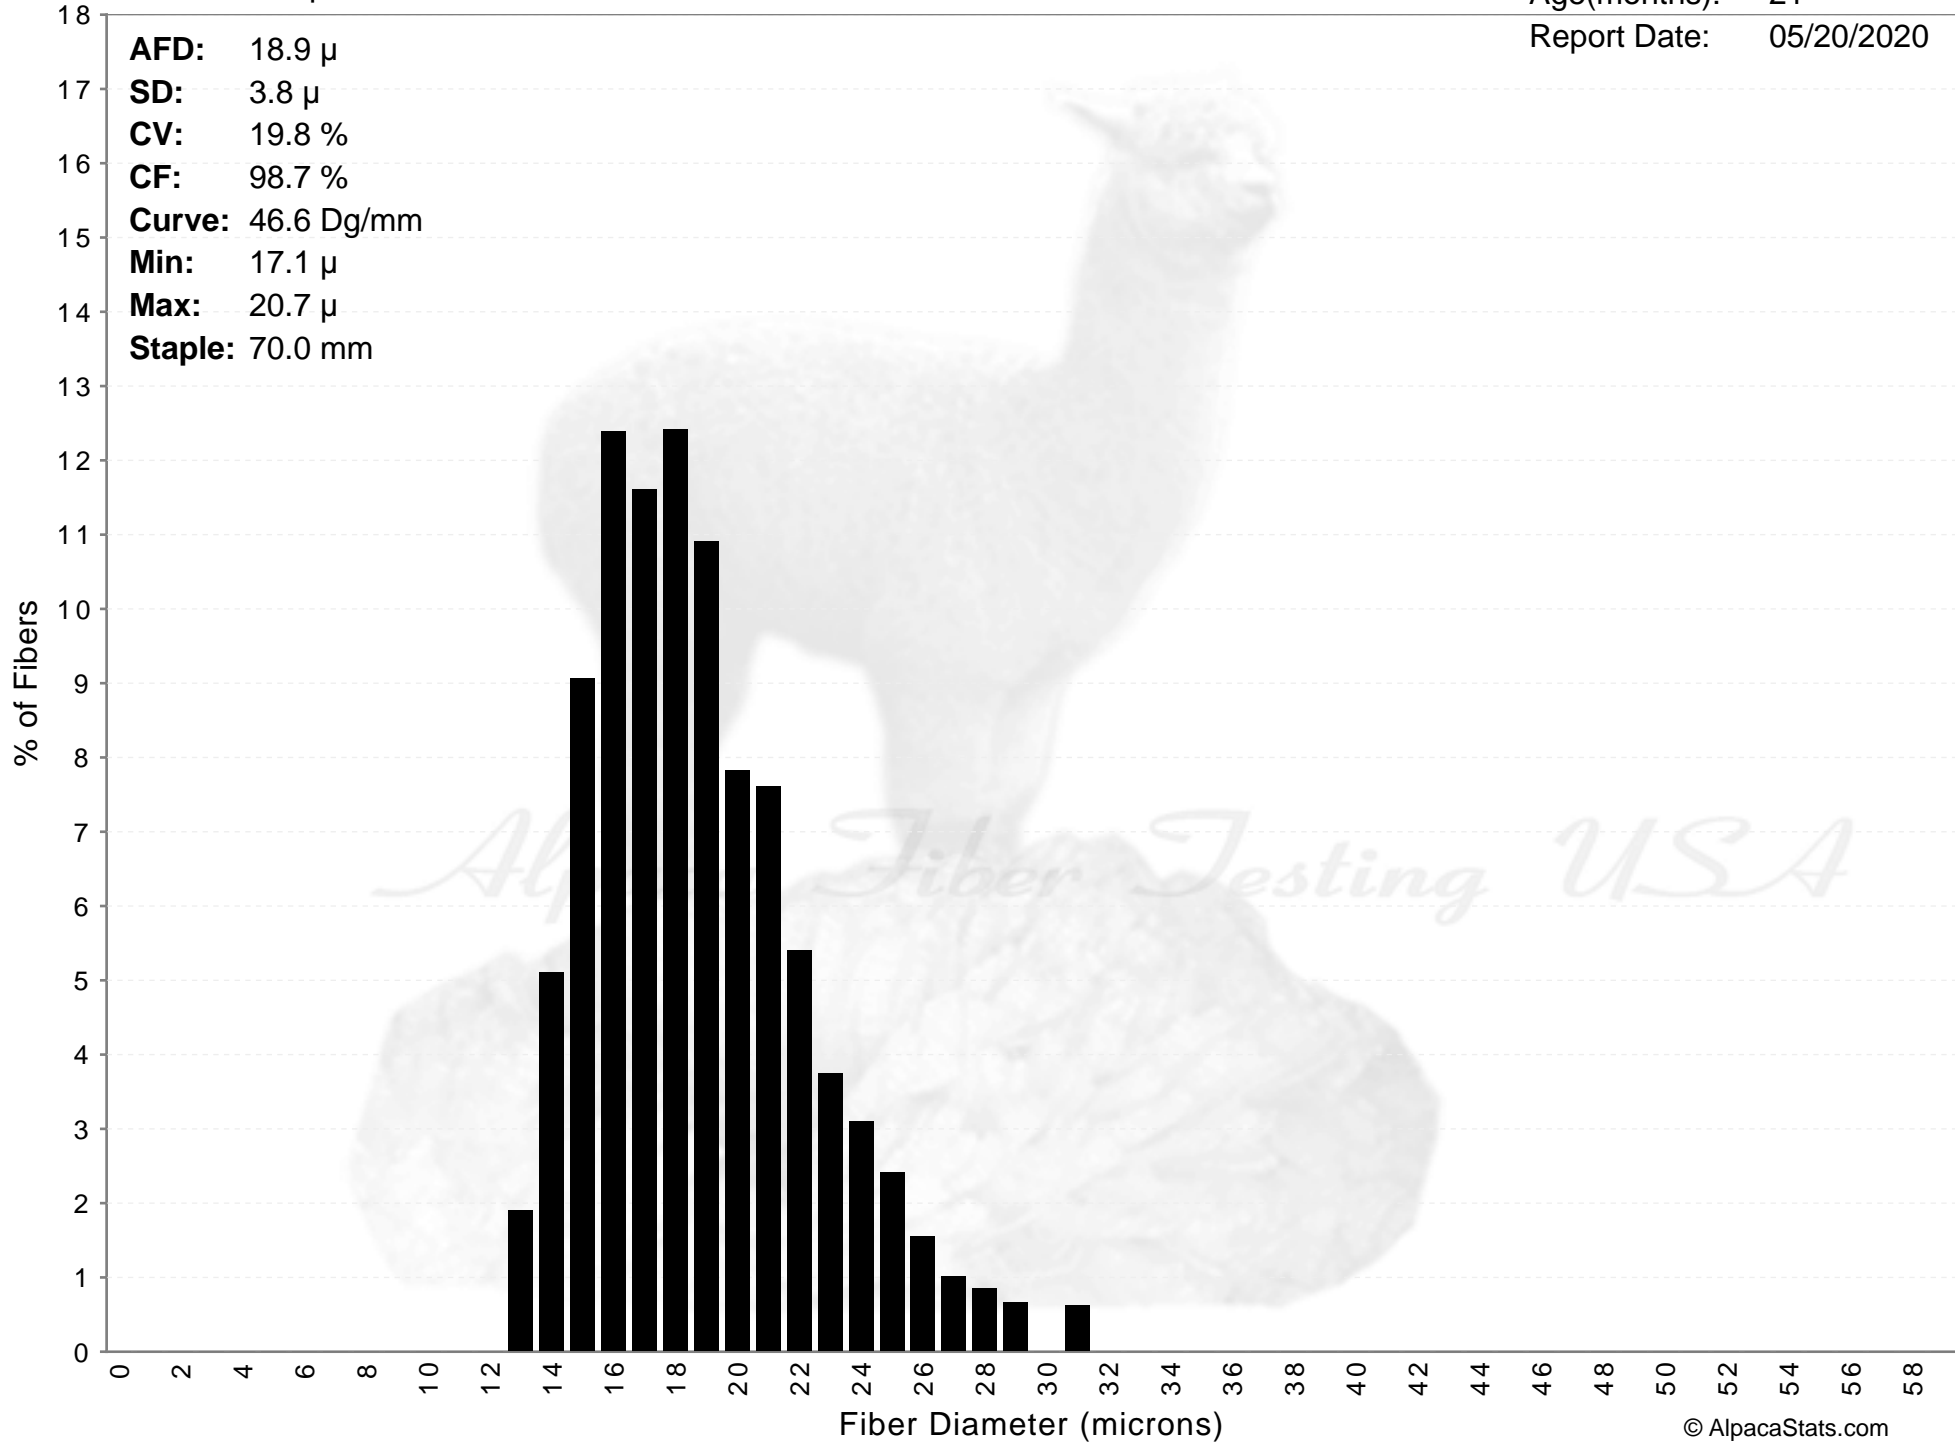

**AFD:** 18.9  $\mu$   
**SD:** 3.8  $\mu$   
**CV:** 19.8 %  
**CF:** 98.7 %  
**Curve:** 46.6 Dg/mm  
**Min:** 17.1  $\mu$   
**Max:** 20.7  $\mu$   
**Staple:** 70.0 mm

# BELLA NOIRE

**AFD:** 18.9  $\mu$   
**SD:** 3.8  $\mu$   
**CV:** 19.8 %  
**CF:** 98.7 %  
**Curve:** 46.6 Dg/mm  
**Min:** 17.1  $\mu$   
**Max:** 20.7  $\mu$   
**Staple:** 70.0 mm

*Alpaca Fiber Testing USA*