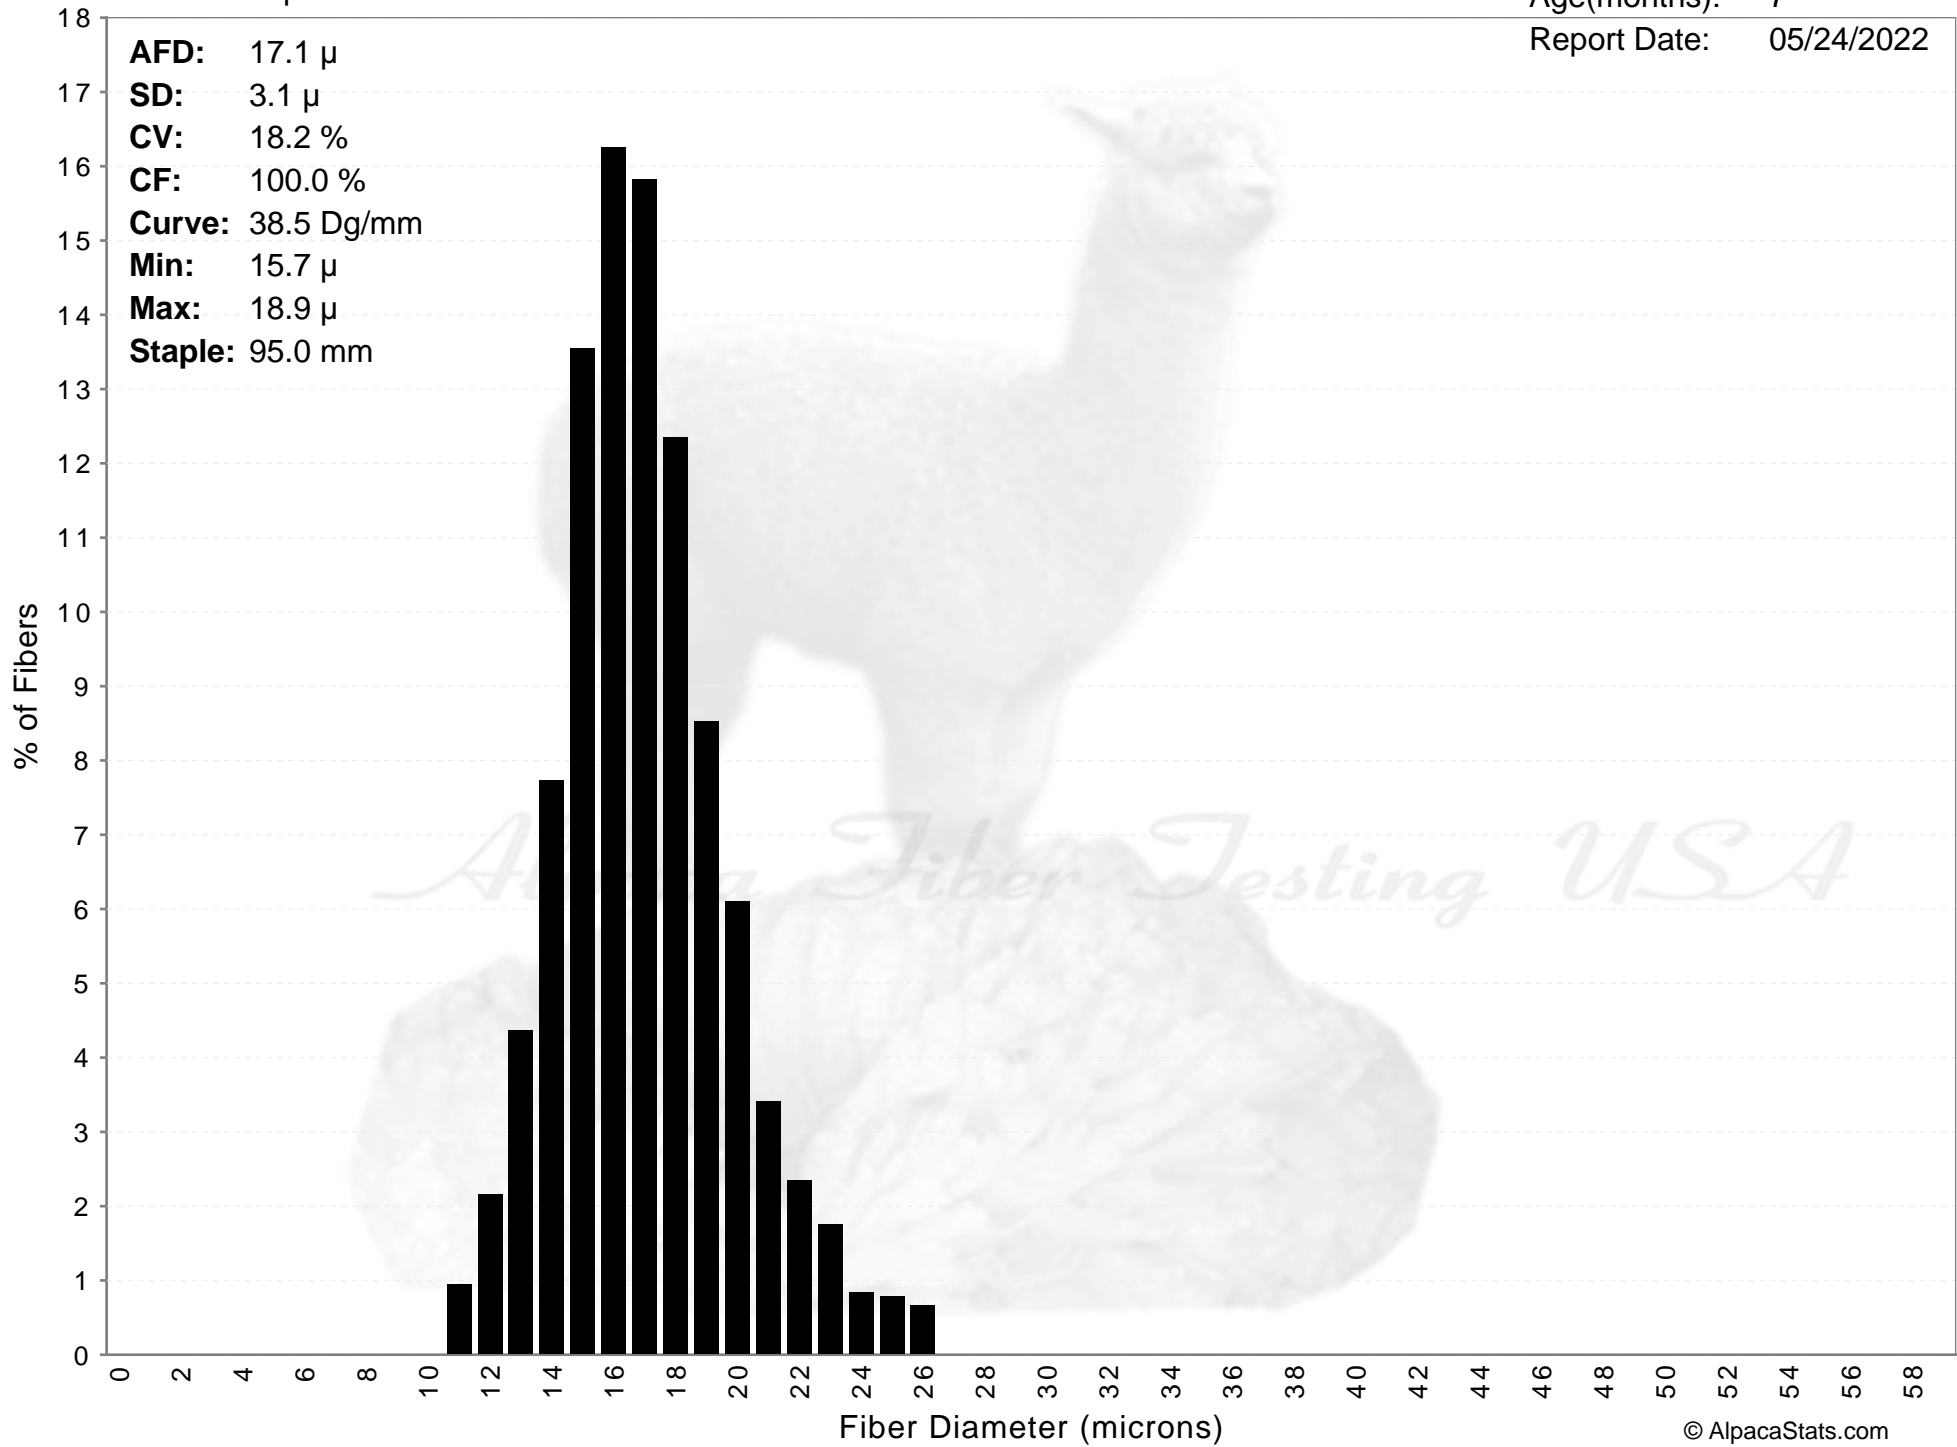

Cinco C's Alpacas

# CARTIER

Age(months): 7

Report Date: 05/24/2022

**AFD:** 17.1  $\mu$   
**SD:** 3.1  $\mu$   
**CV:** 18.2 %  
**CF:** 100.0 %  
**Curve:** 38.5 Dg/mm  
**Min:** 15.7  $\mu$   
**Max:** 18.9  $\mu$   
**Staple:** 95.0 mm